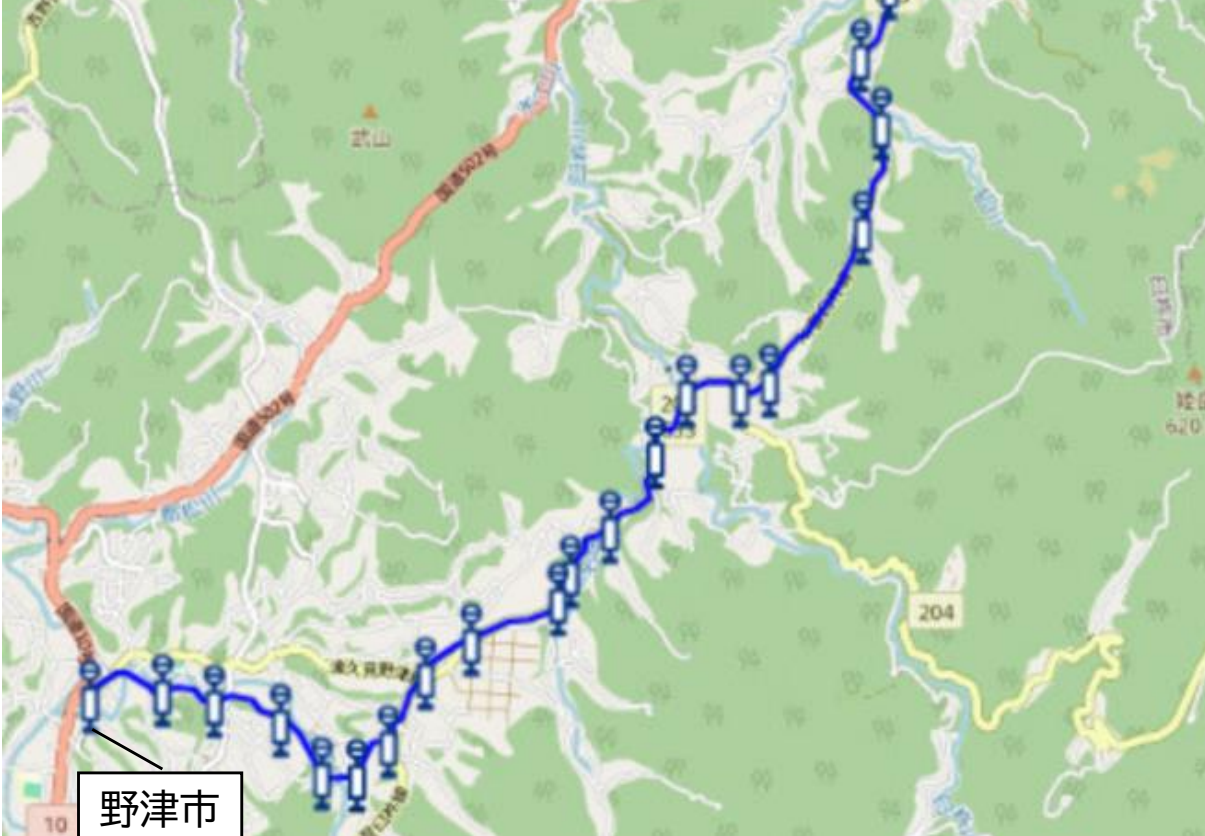

◎コミュニティバス 城崎線

- ・ 運行ルート：臼津交通本社前～野津市
- ・ 運 行 日：毎週火・木曜日（1日2往復）
- ・ 運 賃：200円

臼津交通本社前

- 【停留所】
- 臼津交通本社前
 - 平清水
 - 土橋
 - 温井入口
 - 手無地蔵
 - 野田入口
 - 白馬溪
 - 清太郎
 - 乗手原
 - 望月
 - 深田
 - 竹場
 - 南小学校前
 - 左津留
 - 払川
 - 株の木
 - 乙見
 - 神野口
 - ダム入口
 - 城崎
 - 八里合
 - 名塚
 - 福良木
 - 名塚原
 - 土橋
 - 塚田
 - 王子
 - 田中
 - 竹部入口
 - 持丸入口
 - 八熊
 - 野津市

野津市