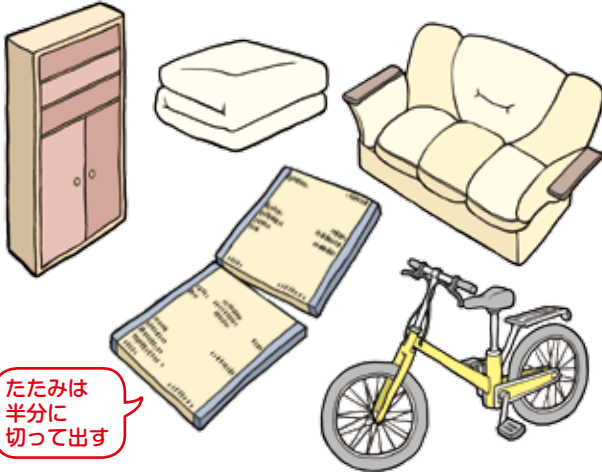

粗大ごみ

ごみ袋に入らない大型ごみ

- ふとん ●自転車 ●タンス ●ソファー
- たたみ（半分に切って） など

50cm以内の多量の庭木類や多量の草、葉、木くずなど

臼杵市指定ごみ袋に入る大きさのものは、3袋までは、ごみステーションに出すことができます。4袋以上は、粗大ごみになります。その場合は、臼杵市指定ごみ袋に入れる必要はありません。

ごみステーションに出さずに下記の2つの方法に従って処理してください。