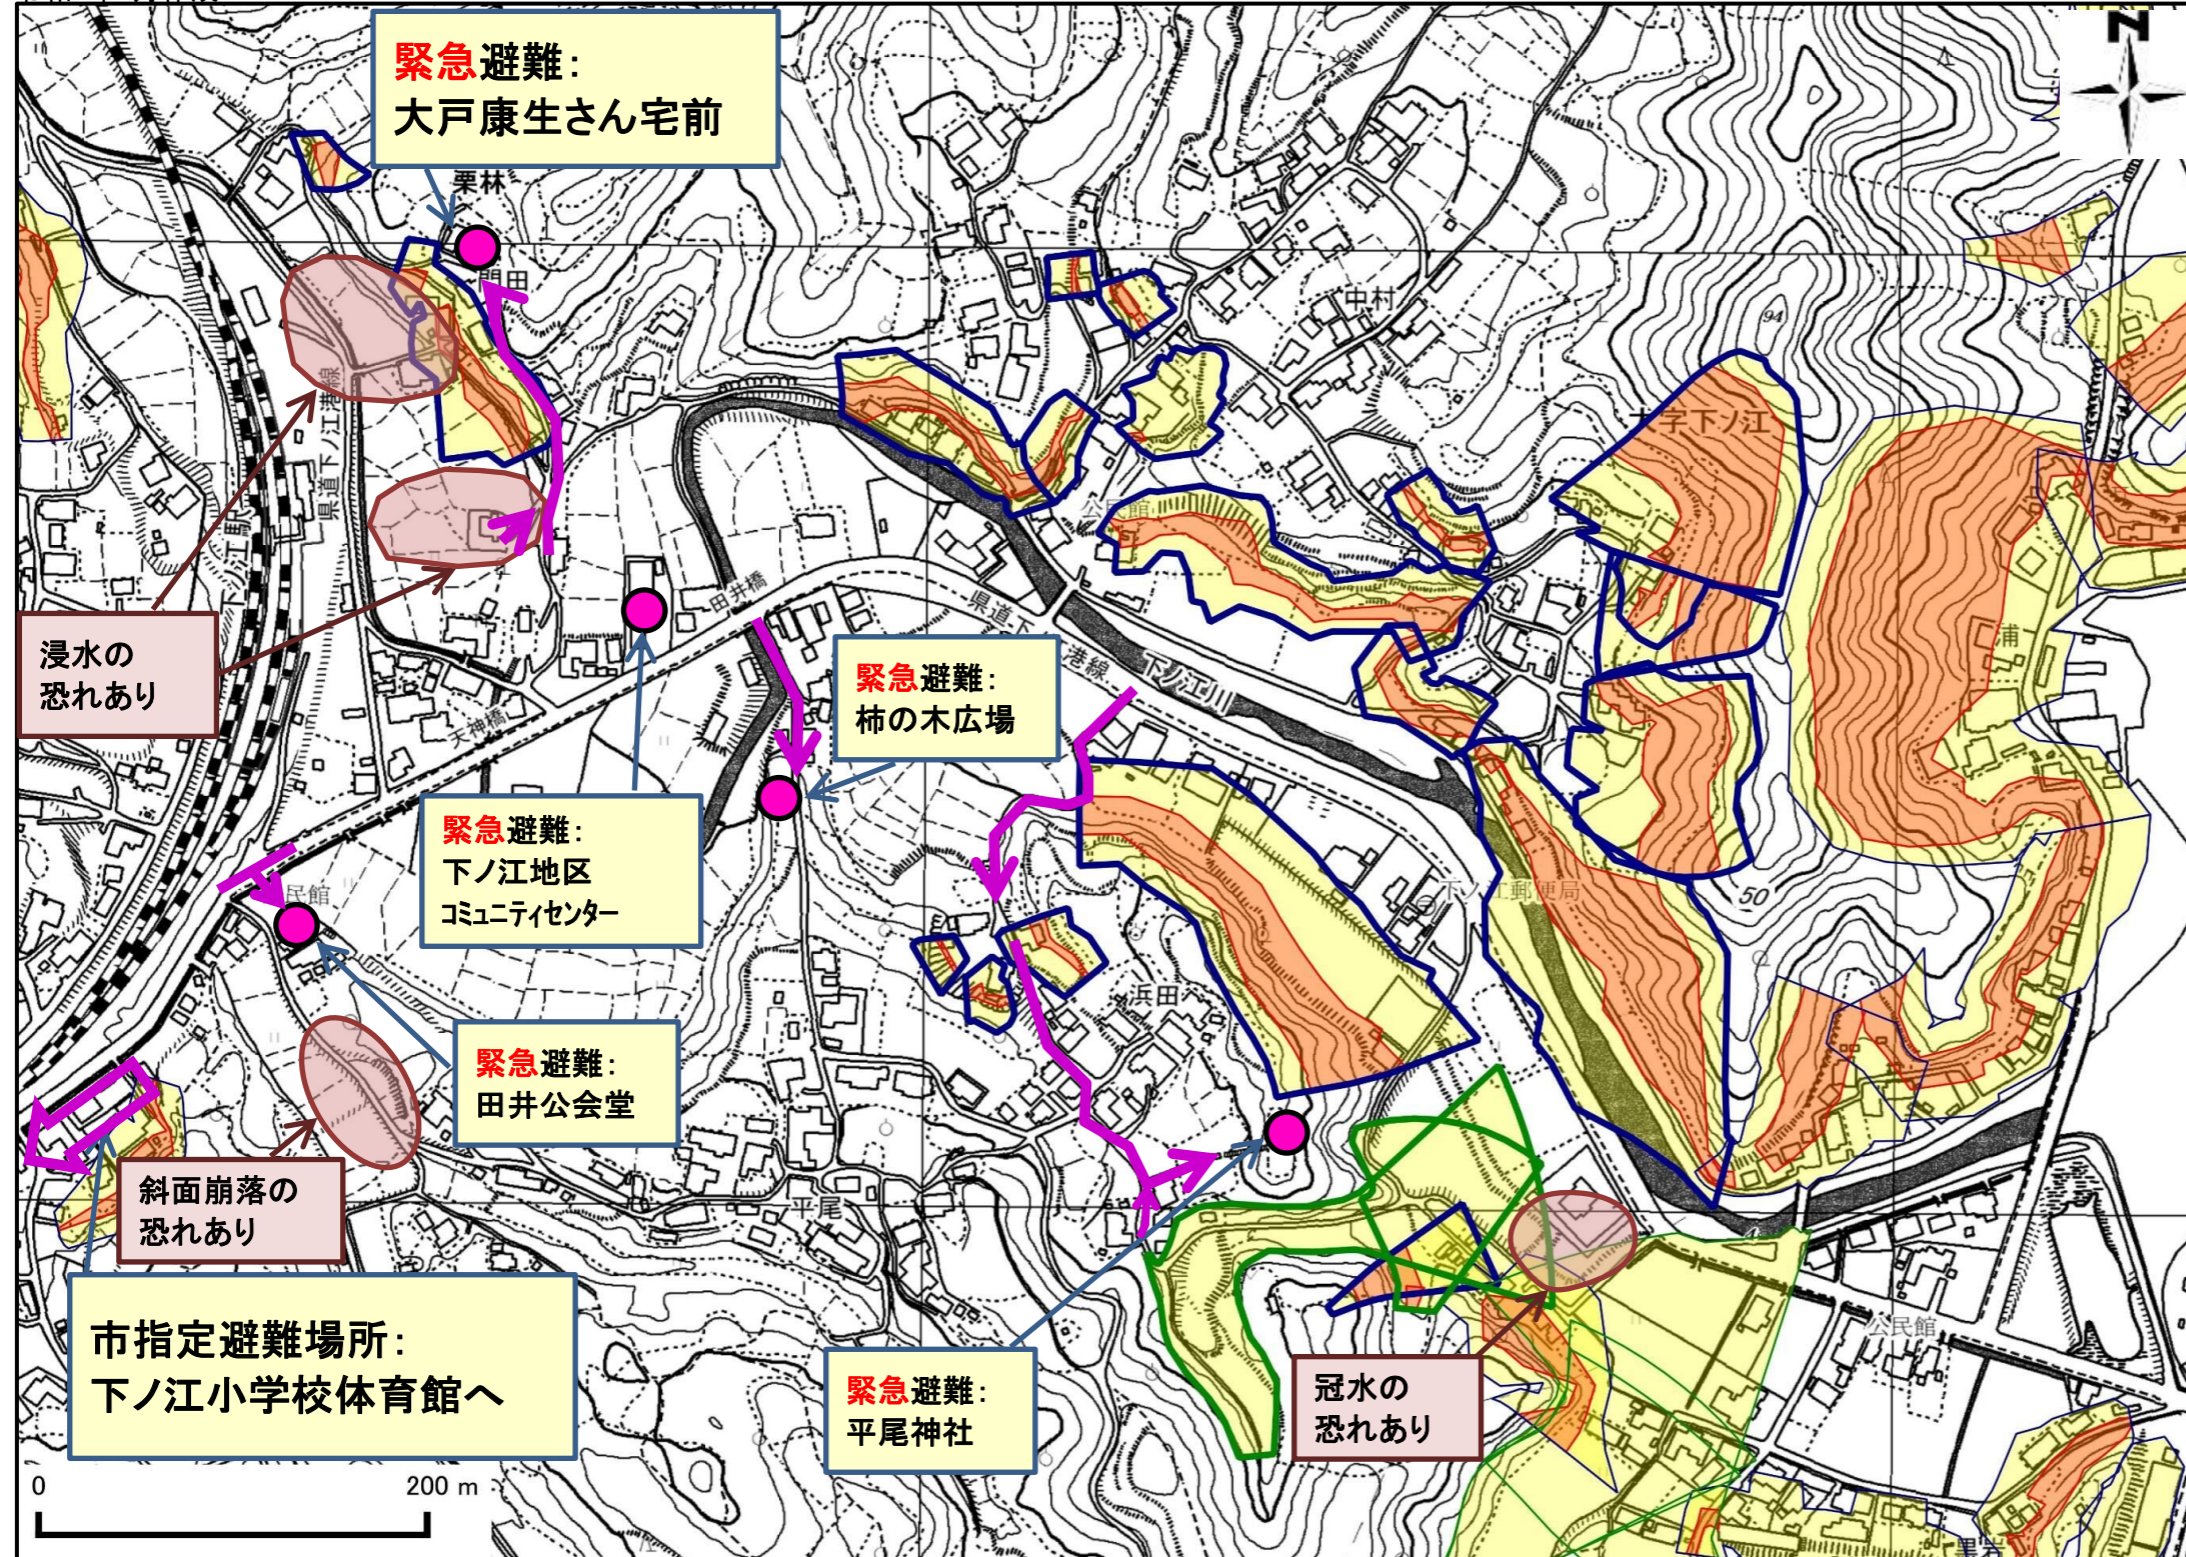

臼杵市 下ノ江地区
(中村、平尾、栗林)

土砂災害ハザードマップ

問い合わせ先:

臼杵市 防災危機管理課 電話 0972-63-1111

ホームページ(<https://www.city.usuki.oita.jp>)

令和8年2月作成

位置図(広域)

項目	記号
土砂災害警戒区域(土石流)	
土砂災害警戒区域(急傾斜)	
土砂災害警戒区域(地すべり)	
土砂災害特別警戒区域	
市指定避難場所(早めの避難)	
緊急避難(緊急時)	
危険が想定される区域	
主要な避難路	
注意事項	
避難場所の説明	
地域内の施設	

この地図は、大分県森林資源情報データ(ダウンロード)から作成したものである。(測量法に基づく国土地理院長承認(使用)R2KUs3)

- ○黄色でぬりつぶされた範囲(土砂災害警戒区域)は、「土砂災害が発生した場合、住民の生命又は身体に危害が生じるおそれのある区域」です。
- ○赤色で囲まれた範囲(土砂災害特別警戒区域)は、「土砂災害が発生した場合、建築物に損壊が生じ、住民の生命又は身体に著しい危害が生じるおそれのある区域」です。
- ・土砂災害警戒区域等にお住まいの方は、大雨のときには警戒避難が必要となりますので、注意してください。
- ・また、土砂災害警戒区域以外の箇所でも土砂災害の発生する可能性がありますので、自分の住んでいる家の周辺の斜面や溪流、避難場所などをよく確認しましょう。

大分県
土砂災害警戒区域等情報
(インターネット提供システム)
<https://sabo-oita.jp/dosya_map/>