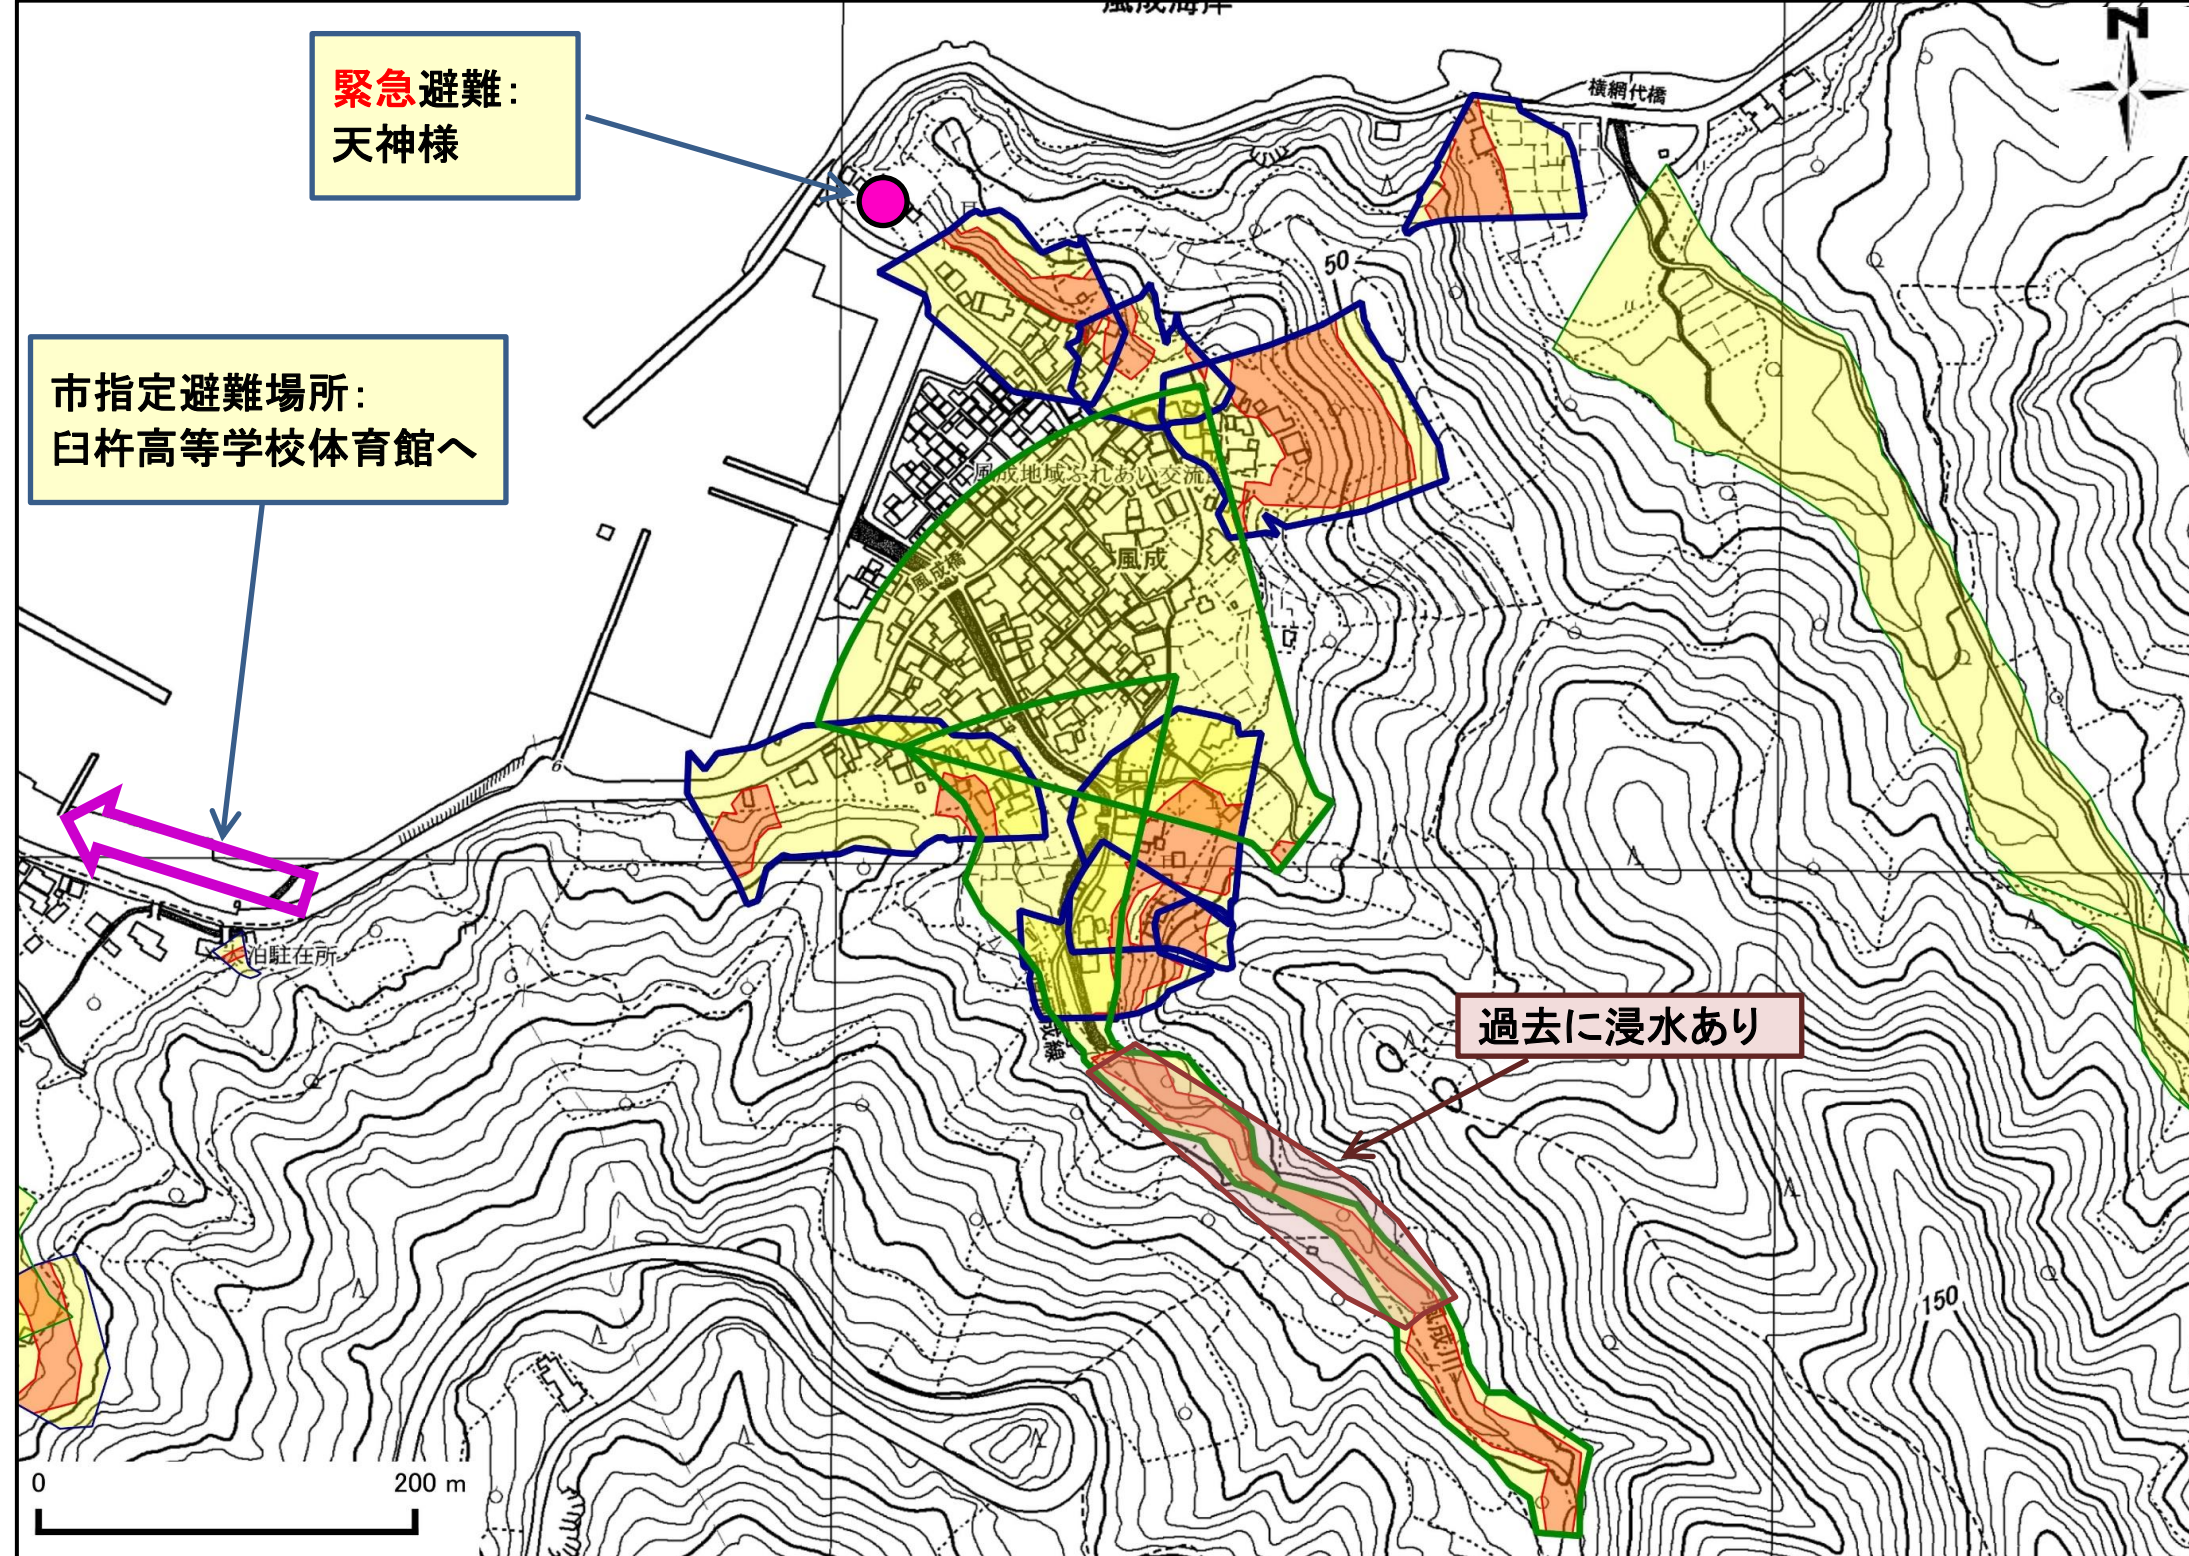

令和6年2月作成

位置図(広域)

項目	記号
土砂災害警戒区域(土石流)	
土砂災害警戒区域(急傾斜)	
土砂災害警戒区域(地すべり)	
土砂災害特別警戒区域	
市指定避難場所(早めの避難)	
緊急避難(緊急時)	
危険が想定される区域	
避難方向	
注意事項	
避難場所の説明	
地域内の施設	

この地図は、大分県森林資源情報データ(ダウンロード)から作成したものである。(測量法に基づく国土地理院長承認(使用)R2KUs3)

○黄色でぬりつぶされた範囲(土砂災害警戒区域)は、「土砂災害が発生した場合、住民の生命又は身体に危害が生じるおそれのある区域」です。
 ○赤色で囲まれた範囲(土砂災害特別警戒区域)は、「土砂災害が発生した場合、建築物に損壊が生じ、住民の生命又は身体に著しい危害が生じるおそれのある区域」です。
 ・土砂災害警戒区域等にお住まいの方は、大雨のときには警戒避難が必要となりますので、注意してください。
 ・また、土砂災害警戒区域以外の箇所でも土砂災害の発生する可能性がありますので、自分の住んでいる家の周辺の斜面や溪流、避難場所などをよく確認しましょう。

大分県
土砂災害警戒区域等情報
(インターネット提供システム)
https://sabo-oita.jp/dosya_map/

土砂災害に備えて

大雨の時など避難の際に必要となりますので、家族全員がわかる場所に貼っておきましょう。

日頃からの確認

① 雨が強くなる前に

② 前兆現象を見たら

③ 避難のときは

① 土砂災害警戒区域や避難場所等を確認しておきましょう！

② 気象情報を確認し、早めの避難をしましょう！
知人・友人・親戚の家など分散避難も検討しましょう！

③ 直ちに市役所に連絡しましょう！

種類	前兆現象	
土石流		<ul style="list-style-type: none"> ○急に川の流れが濁り流木が混ざっている。 ○山鳴りがする。 ○雨が降り続けているのに川の水位が下がる。
がけ崩れ		<ul style="list-style-type: none"> ○がけに割れ目が見える。 ○がけから水がわき出ている。 ○がけから小石がぱらぱらと落ちてくる。