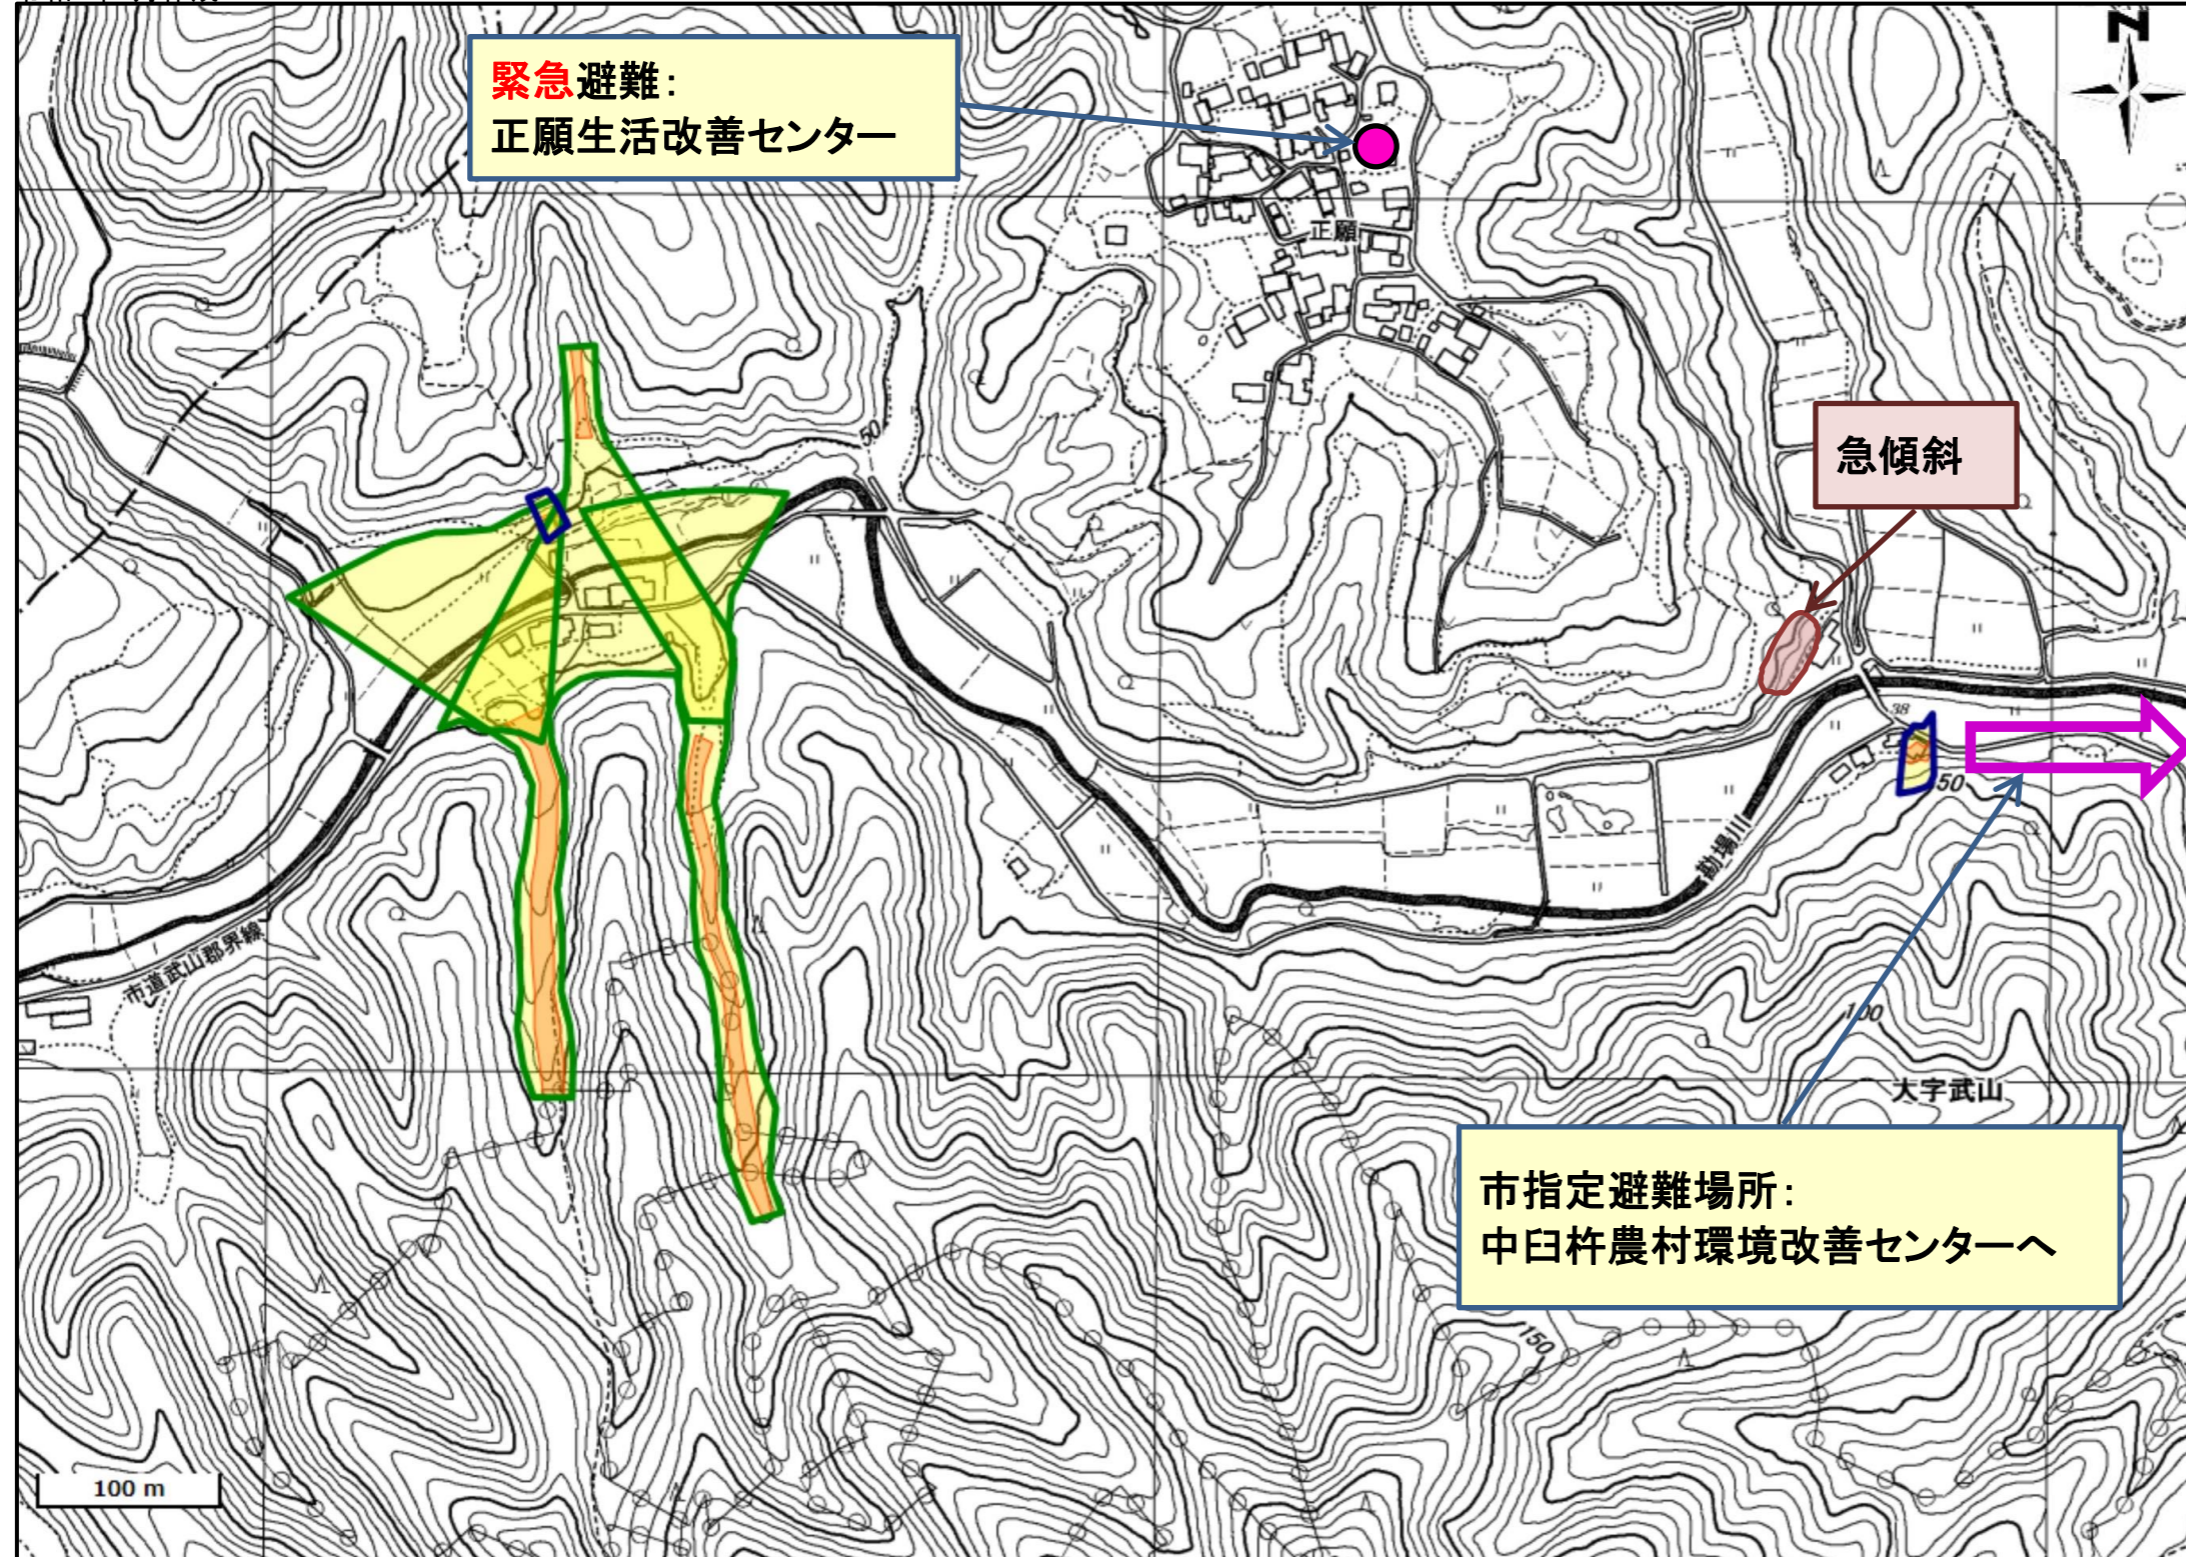

令和6年2月作成

位置図(広域)

項目	記号
土砂災害警戒区域(土石流)	
土砂災害警戒区域(急傾斜)	
土砂災害警戒区域(地すべり)	
土砂災害特別警戒区域	
市指定避難場所(早めの避難)	
緊急避難(緊急時)	
危険が想定される区域	
避難方向	
注意事項	
避難場所の説明	
地域内の施設	

この地図は、大分県森林資源情報データ(ダウンロード)から作成したものである。(測量法に基づく国土地理院長承認(使用)R2KUs3)

- 黄色でぬりつぶされた範囲(土砂災害警戒区域)は、「土砂災害が発生した場合、住民の生命又は身体に危害が生じるおそれのある区域」です。
- 赤色で囲まれた範囲(土砂災害特別警戒区域)は、「土砂災害が発生した場合、建築物に損壊が生じ、住民の生命又は身体に著しい危害が生じるおそれのある区域」です。
- ・土砂災害警戒区域等にお住まいの方は、大雨のときには警戒避難が必要となりますので、注意してください。
- ・また、土砂災害警戒区域以外の箇所でも土砂災害の発生する可能性がありますので、自分の住んでいる家の周辺の斜面や溪流、避難場所などをよく確認しましょう。

大分県
土砂災害警戒区域等情報
(インターネット提供システム)
https://sabo-oita.jp/dosya_map/

土砂災害に備えて

大雨の時など避難の際に必要となりますので、家族全員がわかる場所に貼っておきましょう。

日頃からの確認

雨が強くなる前に

前兆現象を見たら

避難のときは

①土砂災害警戒区域や避難場所等を確認しておきましょう！

②気象情報を確認し、早めの避難をしましょう！
知人・友人・親戚の家など分散避難も検討しましょう！

③直ちに市役所に連絡しましょう！

種類	前兆現象	
土石流		<ul style="list-style-type: none"> ○急に川の流が濁り流木が混ざっている。 ○山鳴りがする。 ○雨が降り続けているのに川の水位が下がる。
がけ崩れ		<ul style="list-style-type: none"> ○がけに割れ目が見える。 ○がけから水がわき出ている。 ○がけから小石がぱらぱらと落ちてくる。