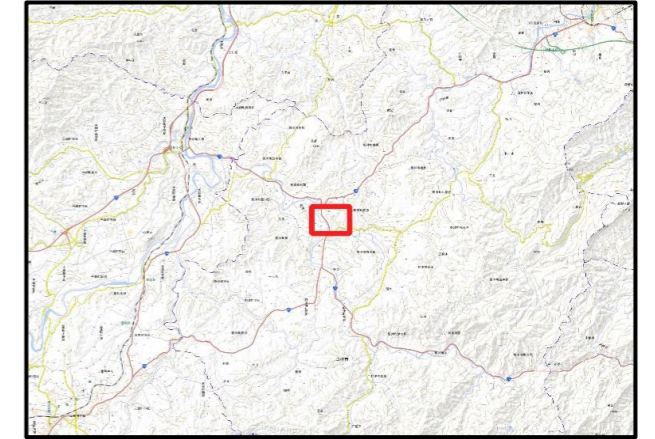

臼杵市 野津地区  
(寺小路、日当)

土砂災害ハザードマップ

問い合わせ先:

臼杵市 防災危機管理課 電話 0972-63-1111

ホームページ(<http://www.city.usuki.oita.jp>)

I-1-2800,E-1-22102,E-1-22103,s-421-15-1

令和6年2月作成

位置図(広域)

項目	記号
土砂災害警戒区域(土石流)	
土砂災害警戒区域(急傾斜)	
土砂災害警戒区域(地すべり)	
土砂災害特別警戒区域	
市指定避難場所(早めの避難)	
緊急避難(緊急時)	
危険が想定される区域	
避難方向	
注意事項	
避難場所の説明	
地域内の施設	

この地図は、大分県森林資源情報データ(ダウンロード)から作成したものである。(測量法に基づく国土地理院長承認(使用)R2KUs3)」

- 黄色でぬりつぶされた範囲(土砂災害警戒区域)は、「土砂災害が発生した場合、住民の生命又は身体に危害が生じるおそれのある区域」です。
- 赤色で囲まれた範囲(土砂災害特別警戒区域)は、「土砂災害が発生した場合、建築物に損壊が生じ、住民の生命又は身体に著しい危害が生じるおそれのある区域」です。
- ・土砂災害警戒区域等にお住まいの方は、大雨のときには警戒避難が必要となりますので、注意してください。
- ・また、土砂災害警戒区域以外の箇所でも土砂災害の発生する可能性がありますので、自分の住んでいる家の周辺の斜面や溪流、避難場所などをよく確認しましょう。