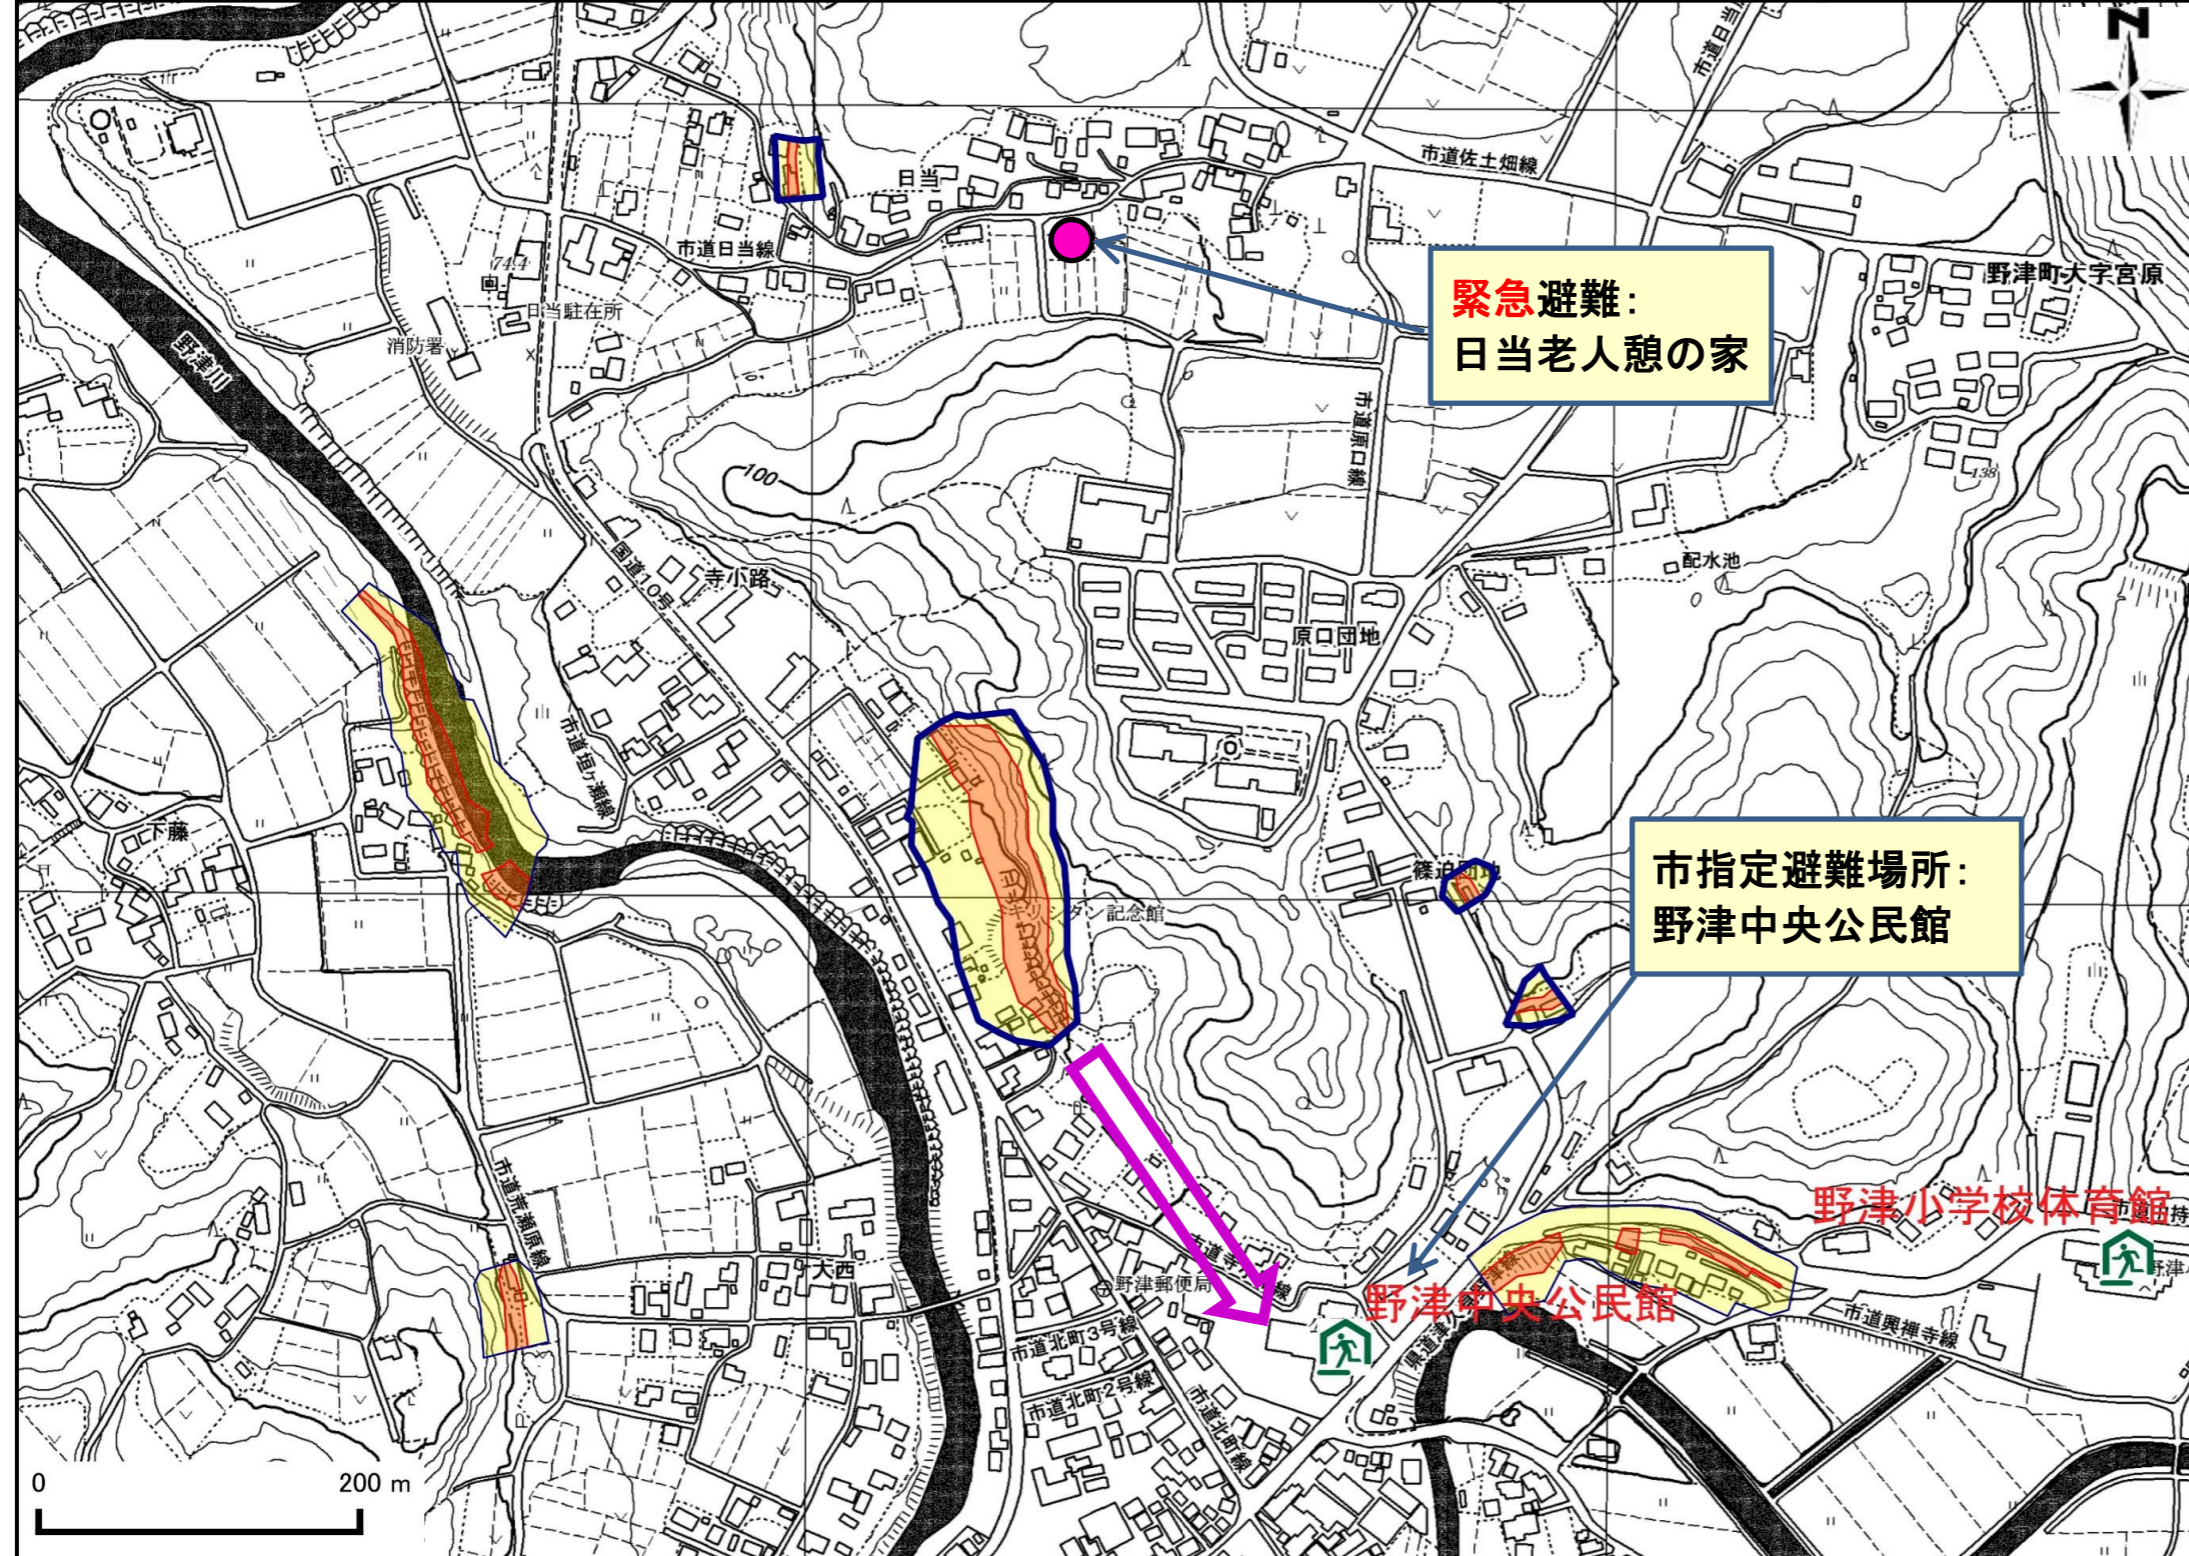

臼杵市 野津地区
(寺小路、日当)

土砂災害ハザードマップ

問い合わせ先:

臼杵市 防災危機管理課 電話 0972-63-1111

ホームページ(<http://www.city.usuki.oita.jp>)

I-1-2800,E-1-22102,E-1-22103,s-421-15-1

令和6年2月作成

位置図(広域)

項目	記号
土砂災害警戒区域(土石流)	
土砂災害警戒区域(急傾斜)	
土砂災害警戒区域(地すべり)	
土砂災害特別警戒区域	
市指定避難場所(早めの避難)	
緊急避難(緊急時)	
危険が想定される区域	
避難方向	
注意事項	
避難場所の説明	
地域内の施設	

この地図は、大分県森林資源情報データ(ダウンロード)から作成したものである。(測量法に基づく国土地理院長承認(使用)R2KUs3)」

- ○黄色でぬりつぶされた範囲(土砂災害警戒区域)は、「土砂災害が発生した場合、住民の生命又は身体に危害が生じるおそれのある区域」です。
- ○赤色で囲まれた範囲(土砂災害特別警戒区域)は、「土砂災害が発生した場合、建築物に損壊が生じ、住民の生命又は身体に著しい危害が生じるおそれのある区域」です。
- ・土砂災害警戒区域等にお住まいの方は、大雨のときには警戒避難が必要となりますので、注意してください。
- ・また、土砂災害警戒区域以外の箇所でも土砂災害の発生する可能性がありますので、自分の住んでいる家の周辺の斜面や溪流、避難場所などをよく確認しましょう。

大分県
土砂災害警戒区域等情報
(インターネット提供システム)
<https://sabo-oita.jp/dosya_map/>