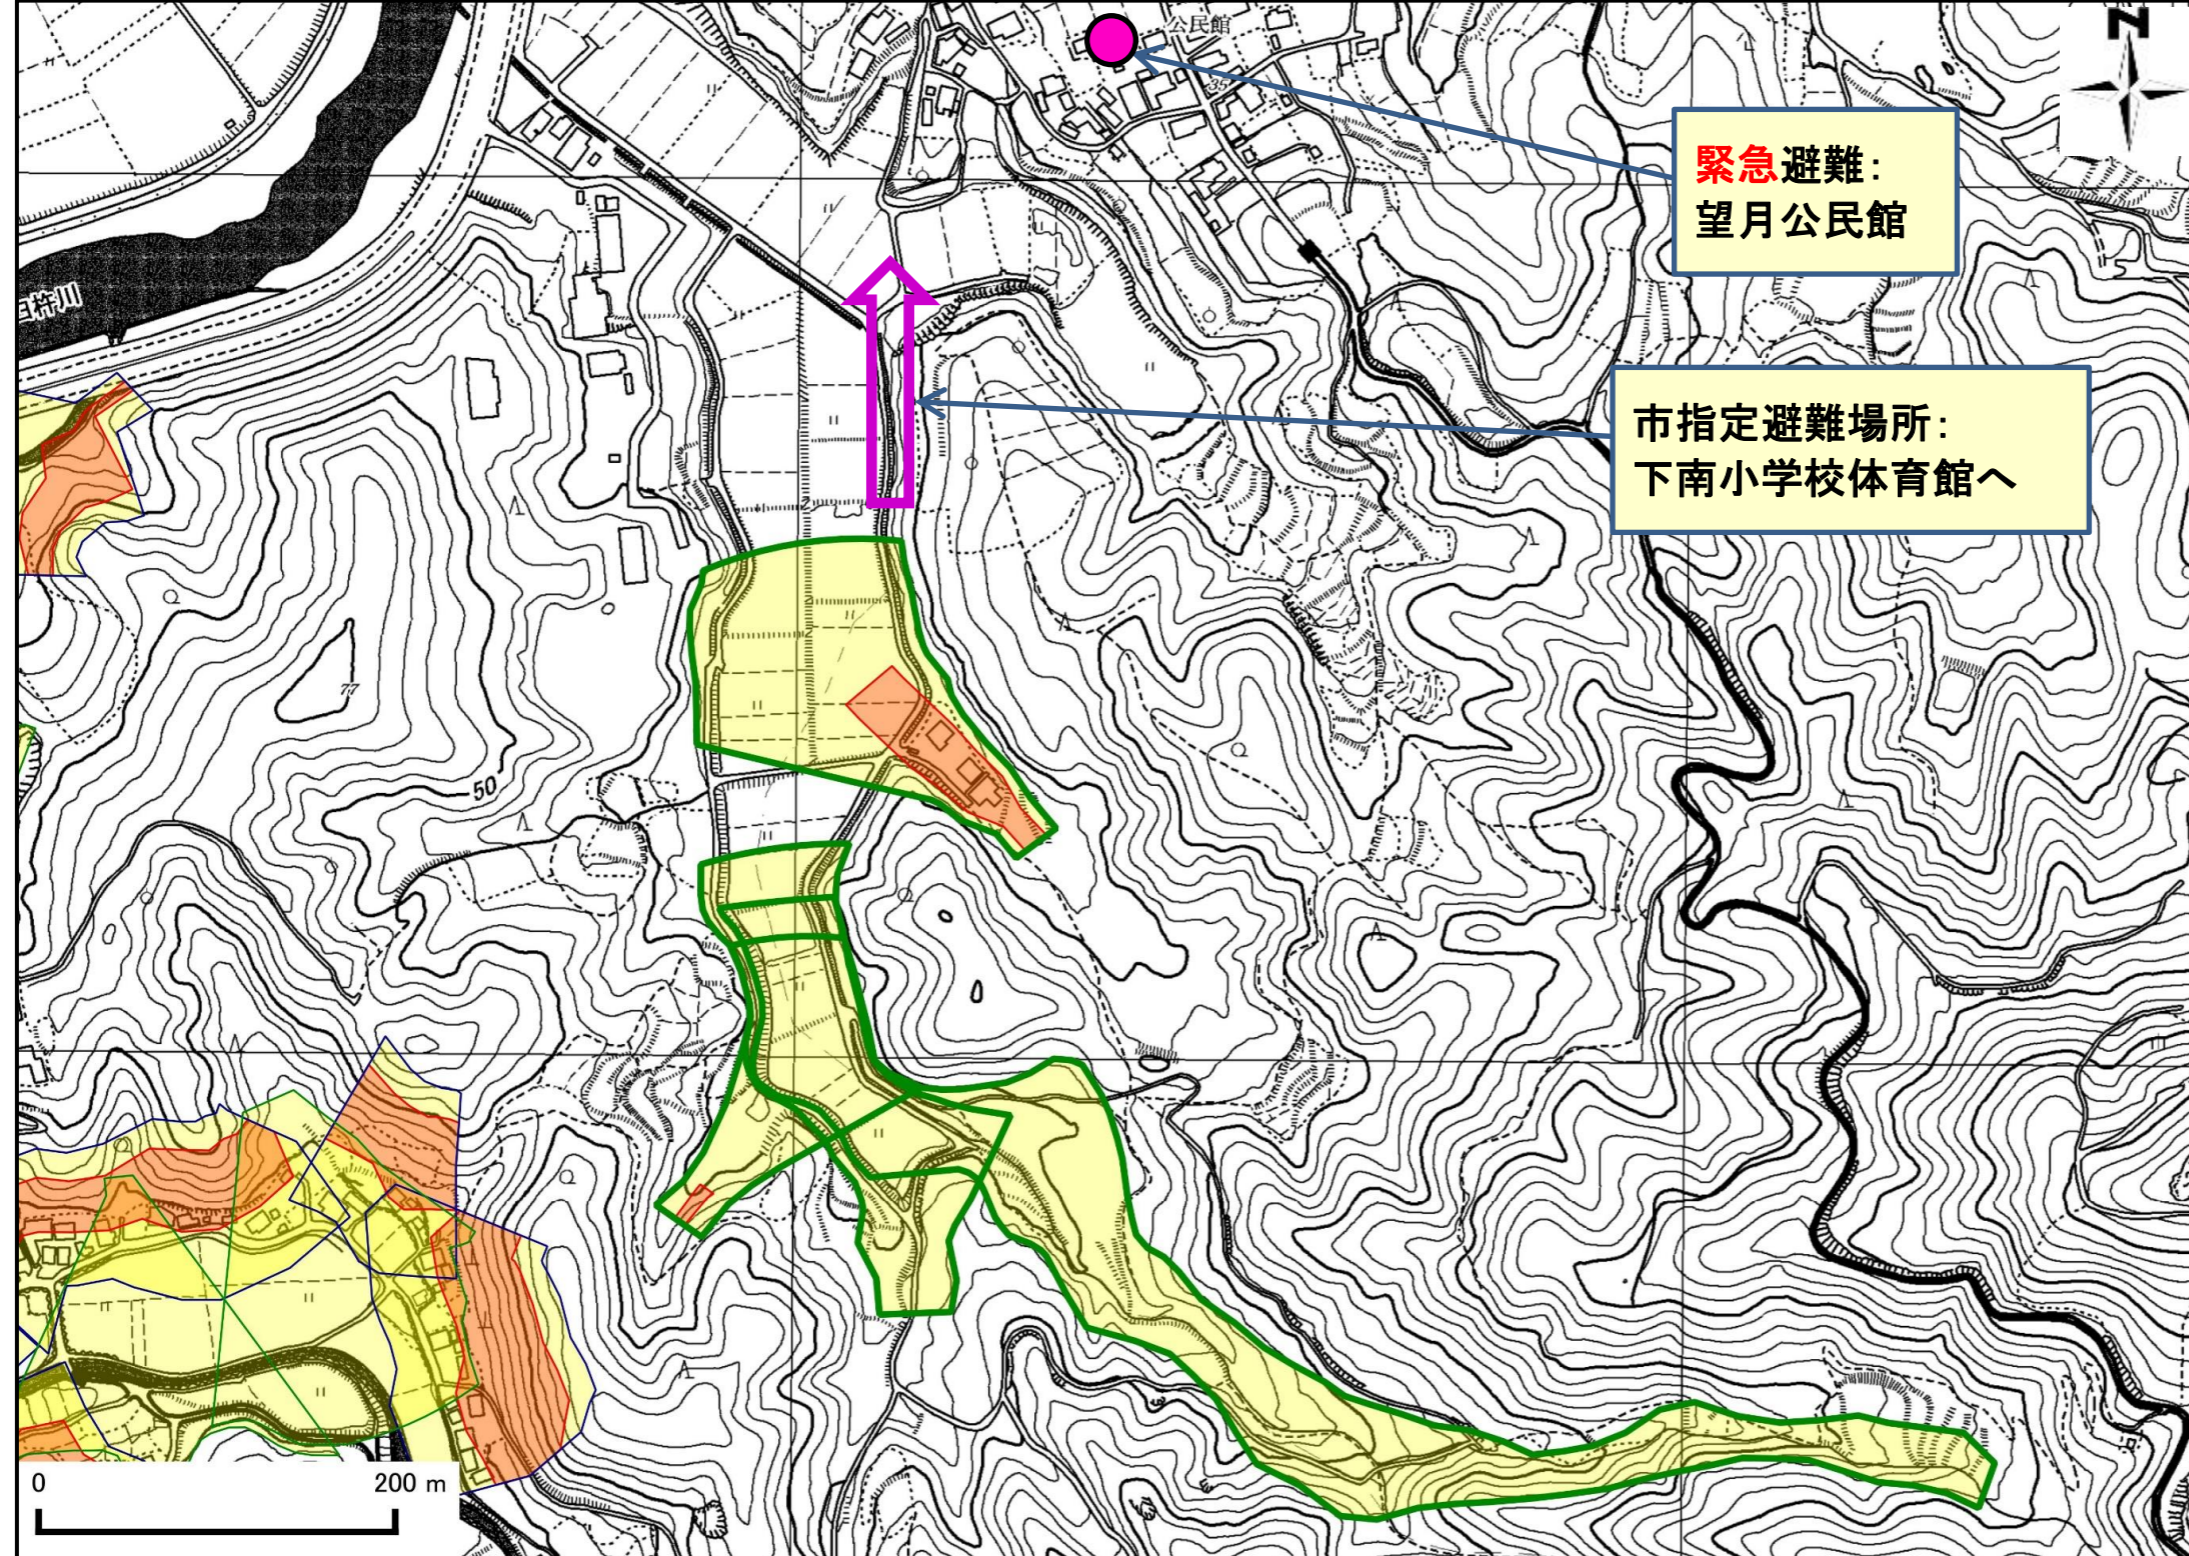

令和6年2月作成

位置図(広域)

項目	記号
土砂災害警戒区域(土石流)	
土砂災害警戒区域(急傾斜)	
土砂災害警戒区域(地すべり)	
土砂災害特別警戒区域	
市指定避難場所(早めの避難)	
緊急避難(緊急時)	
危険が想定される区域	
避難方向	
注意事項	
避難場所の説明	
地域内の施設	

この地図は、大分県森林資源情報データ(ダウンロード)から作成したものである。(測量法に基づく国土地理院長承認(使用)R2KU3)」

- 黄色でぬりつぶされた範囲(土砂災害警戒区域)は、「土砂災害が発生した場合、住民の生命又は身体に危害が生じるおそれのある区域」です。
- 赤色で囲まれた範囲(土砂災害特別警戒区域)は、「土砂災害が発生した場合、建築物に損壊が生じ、住民の生命又は身体に著しい危害が生じるおそれのある区域」です。
- ・土砂災害警戒区域等にお住まいの方は、大雨のときには警戒避難が必要となりますので、注意してください。
- ・また、土砂災害警戒区域以外の箇所でも土砂災害の発生する可能性がありますので、自分の住んでいる家の周辺の斜面や溪流、避難場所などをよく確認しましょう。

# 土砂災害に備えて

大雨の時など避難の際に必要となりますので、家族全員がわかる場所に貼っておきましょう。

日頃からの確認

雨が強くなる前に

前兆現象を見たら

避難のときは

①土砂災害警戒区域や避難場所等を確認しておきましょう！

②気象情報を確認し、早めの避難をしましょう！  
知人・友人・親戚の家など分散避難も検討しましょう！

③直ちに市役所に連絡しましょう！

土砂災害の種類	前兆現象
土石流	<p>○急に川の流れが濁り流木が混ざっている。 ○山鳴りがする。 ○雨が降り続けているのに川の水位が下がる。</p>

④危険を感じたら直ちに避難しましょう！

⑤避難の際はこんなことに気をつけましょう！

- ・溪流から直角方向に避難し、できるだけ溪流から離れましょう。
- ・避難場所へ避難する際は、土砂災害警戒区域等や浸水想定区域を避けた避難経路を選択しましょう。