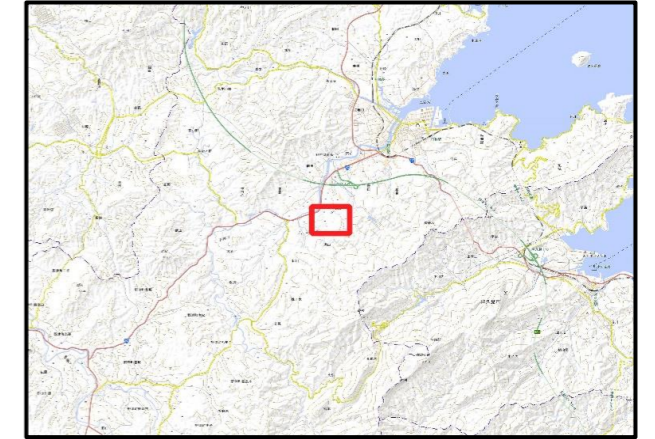

令和6年2月作成

位置図(広域)

項目	記号
土砂災害警戒区域(土石流)	
土砂災害警戒区域(急傾斜)	
土砂災害警戒区域(地すべり)	
土砂災害特別警戒区域	
市指定避難場所(早めの避難)	
緊急避難(緊急時)	
危険が想定される区域	
避難方向	
注意事項	
避難場所の説明	
地域内の施設	

この地図は、大分県森林資源情報データ(ダウンロード)から作成したものである。(測量法に基づく国土地理院長承認(使用)R2KU3)」

- 黄色でぬりつぶされた範囲(土砂災害警戒区域)は、「土砂災害が発生した場合、住民の生命又は身体に危害が生じるおそれのある区域」です。
- 赤色で囲まれた範囲(土砂災害特別警戒区域)は、「土砂災害が発生した場合、建築物に損壊が生じ、住民の生命又は身体に著しい危害が生じるおそれのある区域」です。
- ・土砂災害警戒区域等にお住まいの方は、大雨のときには警戒避難が必要となりますので、注意してください。
- ・また、土砂災害警戒区域以外の箇所でも土砂災害の発生する可能性がありますので、自分の住んでいる家の周辺の斜面や溪流、避難場所などをよく確認しましょう。

大分県  
土砂災害警戒区域等情報  
(インターネット提供システム)  
[https://sabo-oita.jp/dosya\\_map/](https://sabo-oita.jp/dosya_map/)