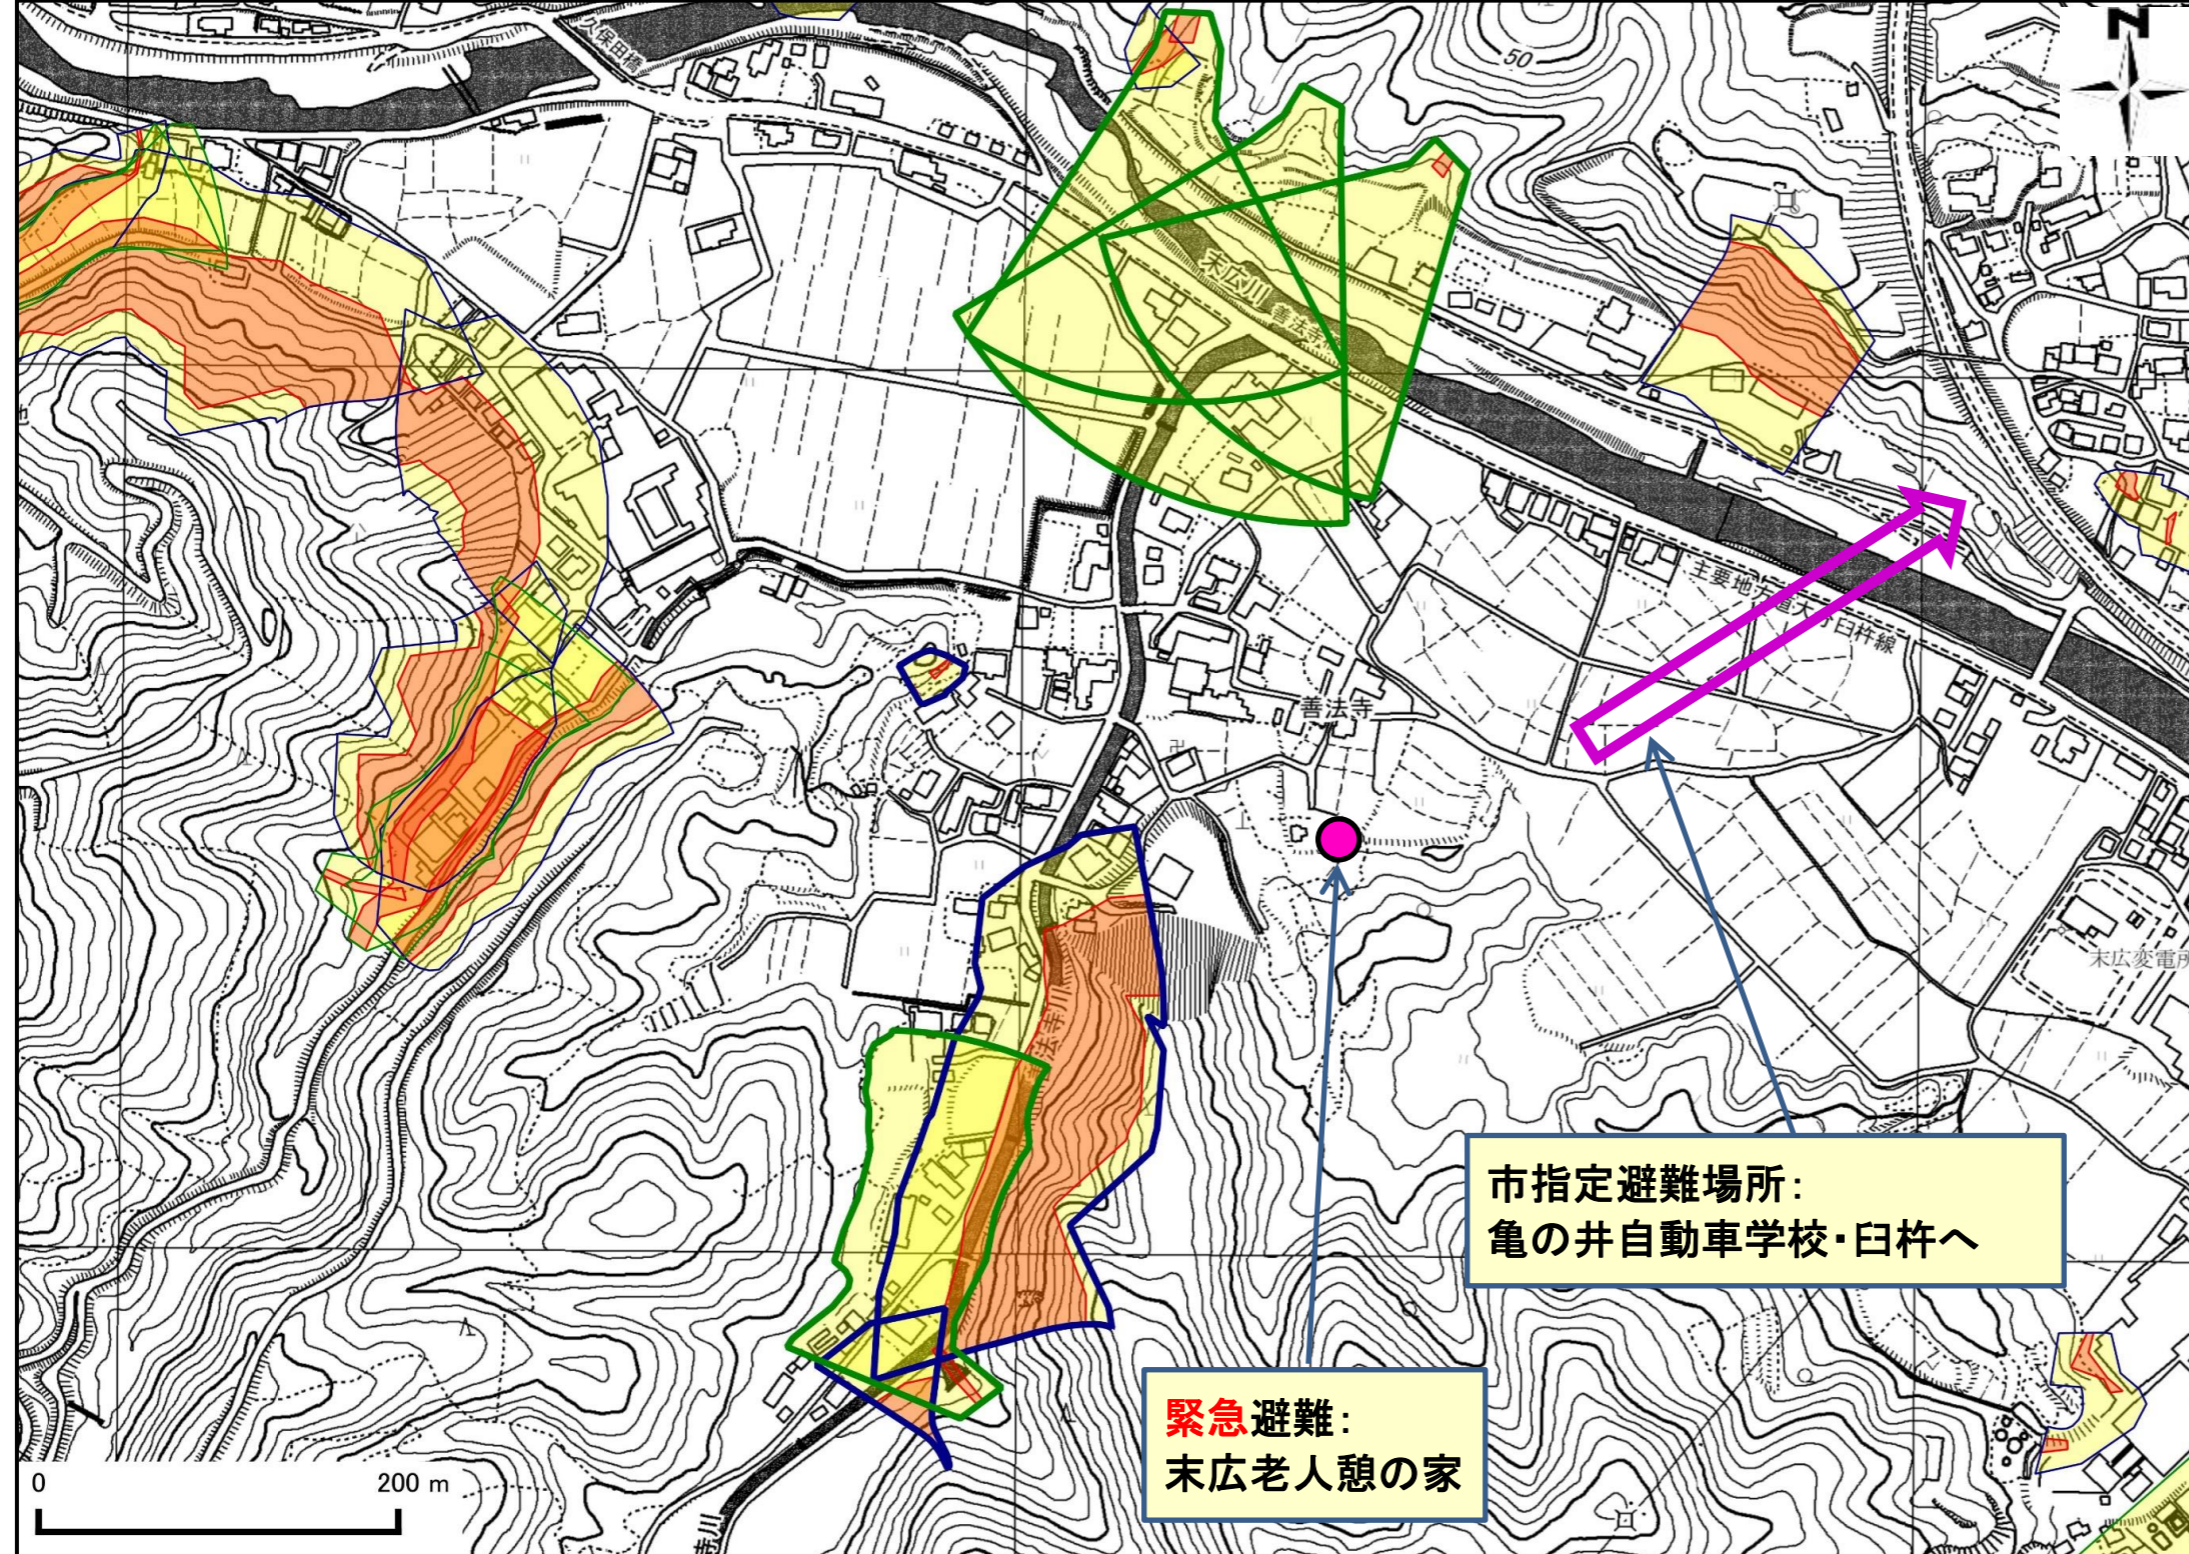

令和6年2月作成

位置図(広域)

項目	記号
土砂災害警戒区域(土石流)	
土砂災害警戒区域(急傾斜)	
土砂災害警戒区域(地すべり)	
土砂災害特別警戒区域	
市指定避難場所(早めの避難)	
緊急避難(緊急時)	
危険が想定される区域	
避難方向	
注意事項	
避難場所の説明	
地域内の施設	

この地図は、大分県森林資源情報データ(ダウンロード)から作成したものである。(測量法に基づく国土地理院長承認(使用)R2KUs3)」

- 黄色でぬりつぶされた範囲(土砂災害警戒区域)は、「土砂災害が発生した場合、住民の生命又は身体に危害が生じるおそれのある区域」です。
- 赤色で囲まれた範囲(土砂災害特別警戒区域)は、「土砂災害が発生した場合、建築物に損壊が生じ、住民の生命又は身体に著しい危害が生じるおそれのある区域」です。
- ・土砂災害警戒区域等にお住まいの方は、大雨のときには警戒避難が必要となりますので、注意してください。
- ・また、土砂災害警戒区域以外の箇所でも土砂災害の発生する可能性がありますので、自分の住んでいる家の周辺の斜面や溪流、避難場所などをよく確認しましょう。

大分県
土砂災害警戒区域等情報
(インターネット提供システム)
https://sabo-oita.jp/dosya_map/

土砂災害に備えて

大雨の時など避難の際に必要となりますので、家族全員がわかる場所に貼っておきましょう。

日頃からの確認

① 雨が強くなる前に

② 前兆現象を見たら

③ 避難のときは

① 土砂災害警戒区域や避難場所等を確認しておきましょう！

② 気象情報を確認し、早めの避難をしましょう！
知人・友人・親戚の家など分散避難も検討しましょう！

③ 直ちに市役所に連絡しましょう！

種類	前兆現象	
土石流		<ul style="list-style-type: none"> ○急に川の流れが濁り流木が混ざっている。 ○山鳴りがする。 ○雨が降り続けているのに川の水位が下がる。
がけ崩れ		<ul style="list-style-type: none"> ○がけに割れ目が見える。 ○がけから水がわき出ている。 ○がけから小石がぱらぱらと落ちてくる。