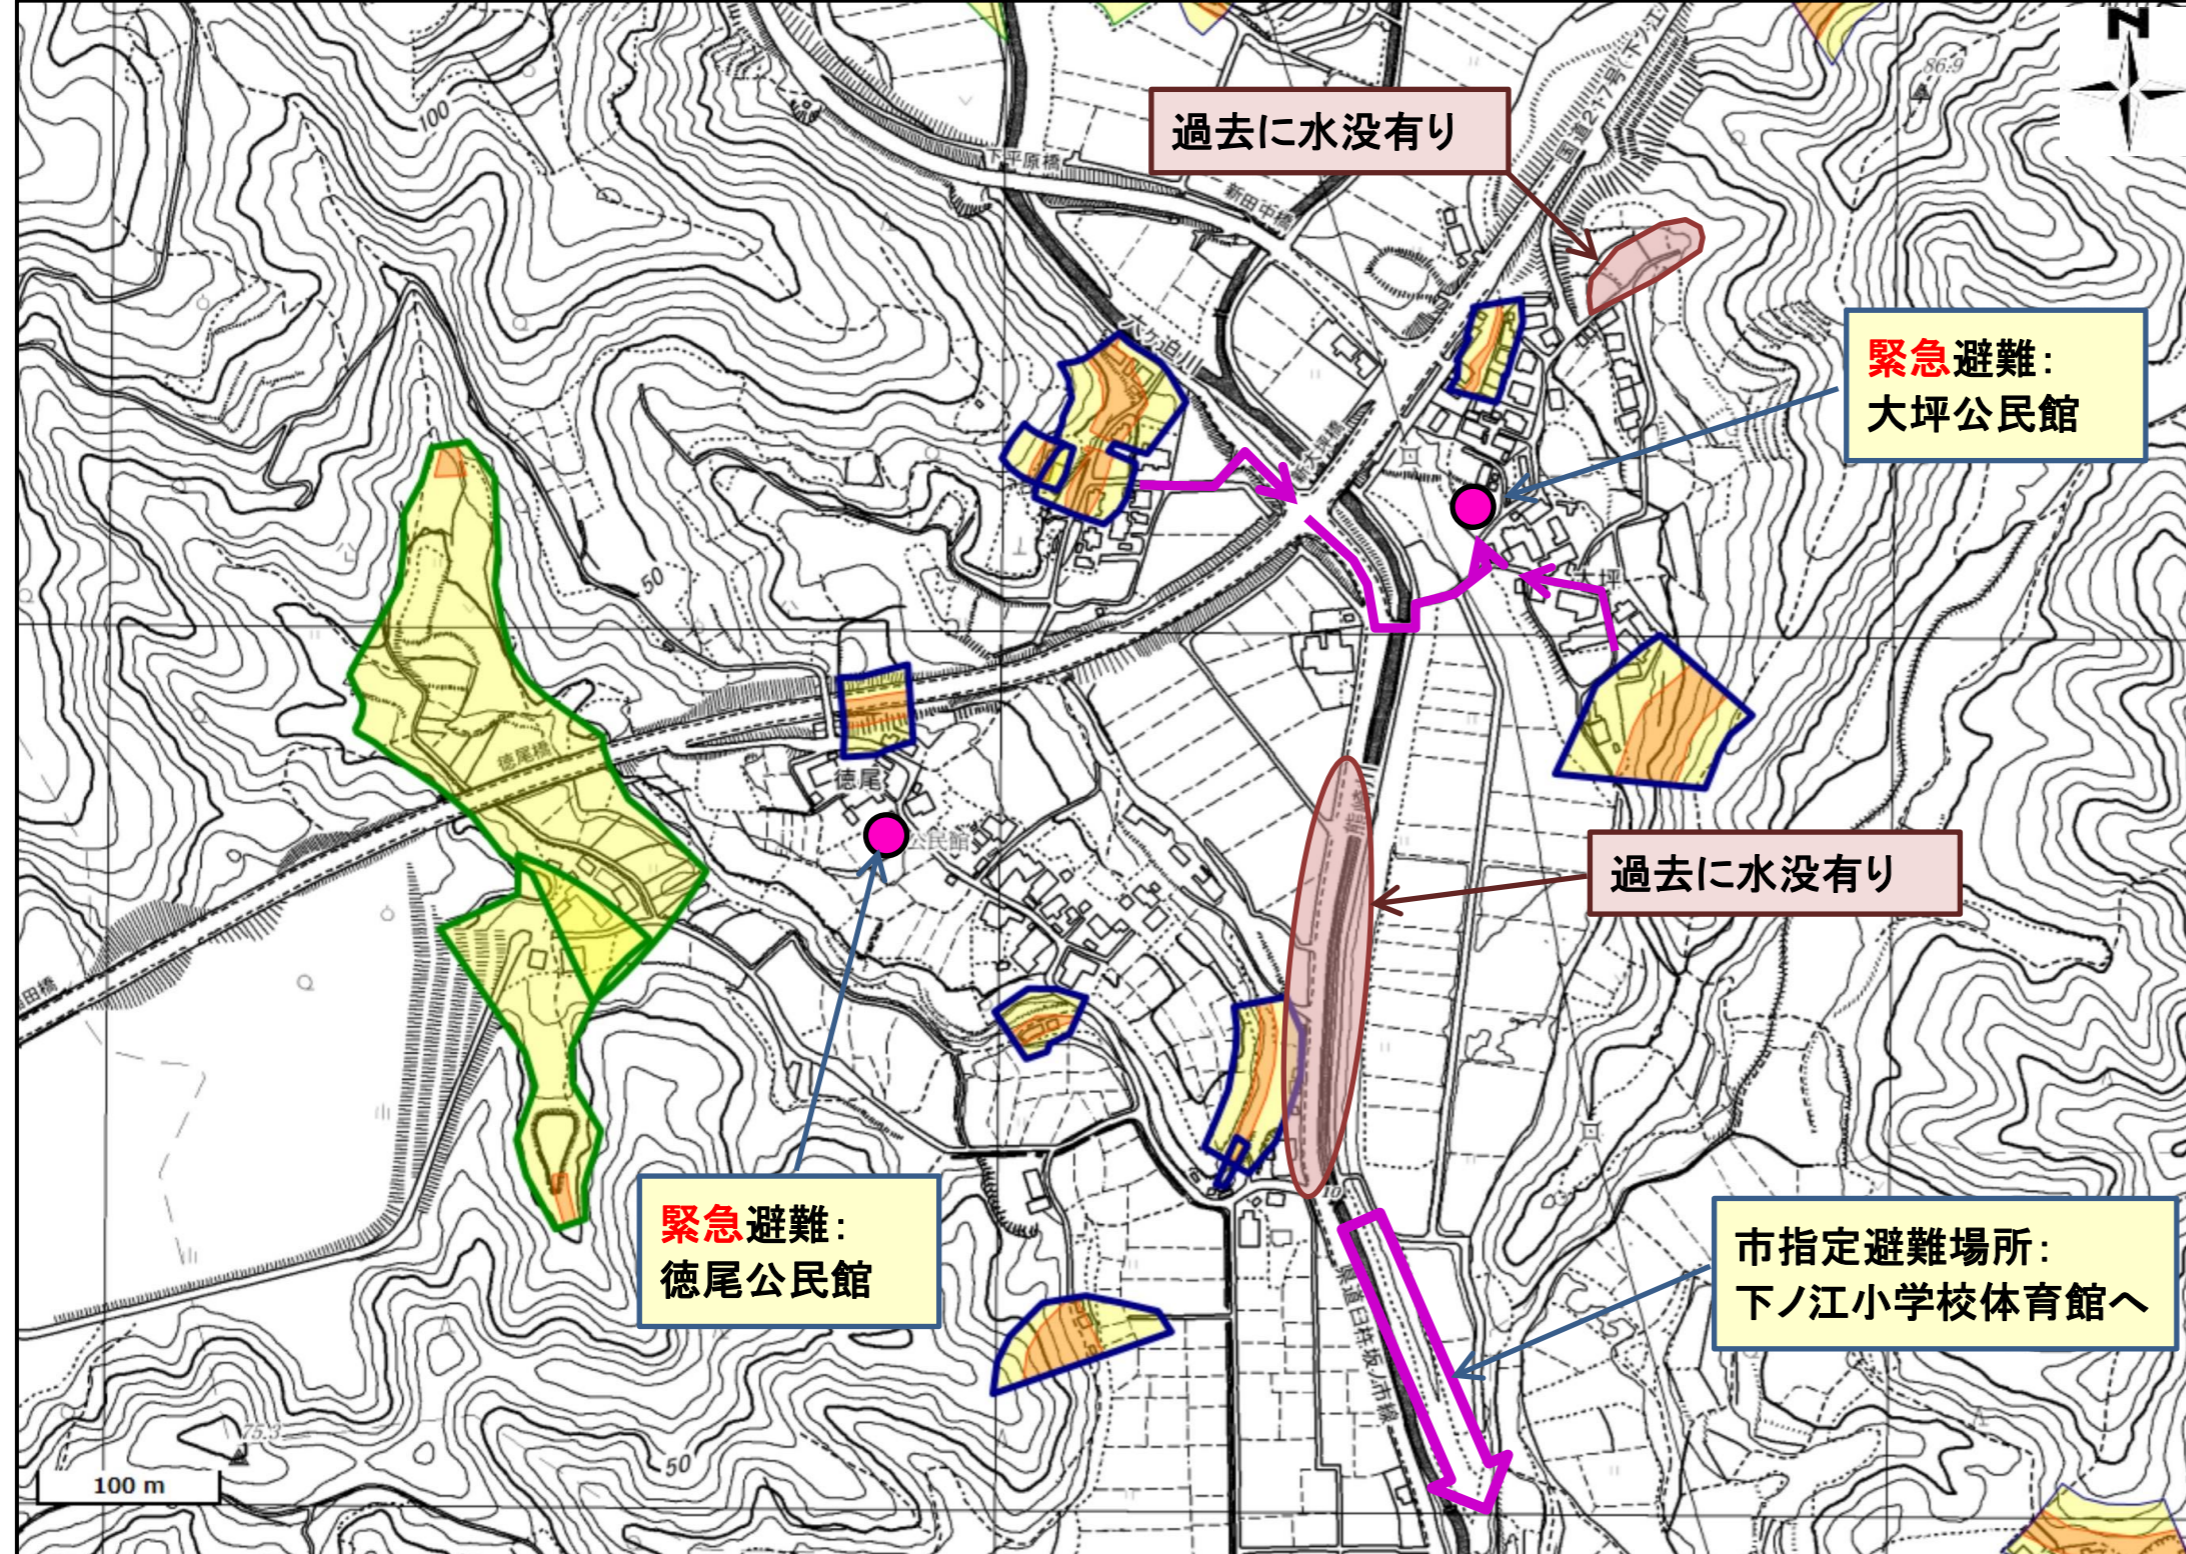

臼杵市 下北地区
(大坪、徳尾)

土砂災害ハザードマップ

問い合わせ先:

臼杵市 防災危機管理課 電話 0972-63-1111

ホームページ(<http://www.city.usuki.oita.jp>)

令和6年2月作成

位置図(広域)

項目	記号
土砂災害警戒区域(土石流)	
土砂災害警戒区域(急傾斜)	
土砂災害警戒区域(地すべり)	
土砂災害特別警戒区域	
市指定避難場所(早めの避難)	
緊急避難(緊急時)	
危険が想定される区域	
主要な避難路	
注意事項	
避難場所の説明	
地域内の施設	

この地図は、大分県森林資源情報データ(ダウンロード)から作成したものである。(測量法に基づく国土地理院長承認(使用)R2KUs3)

- ○黄色でぬりつぶされた範囲(土砂災害警戒区域)は、「土砂災害が発生した場合、住民の生命又は身体に危害が生じるおそれのある区域」です。
- ○赤色で囲まれた範囲(土砂災害特別警戒区域)は、「土砂災害が発生した場合、建築物に損壊が生じ、住民の生命又は身体に著しい危害が生じるおそれのある区域」です。
- ・土砂災害警戒区域等にお住まいの方は、大雨のときには警戒避難が必要となりますので、注意してください。
- ・また、土砂災害警戒区域以外の箇所でも土砂災害の発生する可能性がありますので、自分の住んでいる家の周辺の斜面や溪流、避難場所などをよく確認しましょう。

大分県
土砂災害警戒区域等情報
(インターネット提供システム)
<https://sabo-oita.jp/dosya_map/>