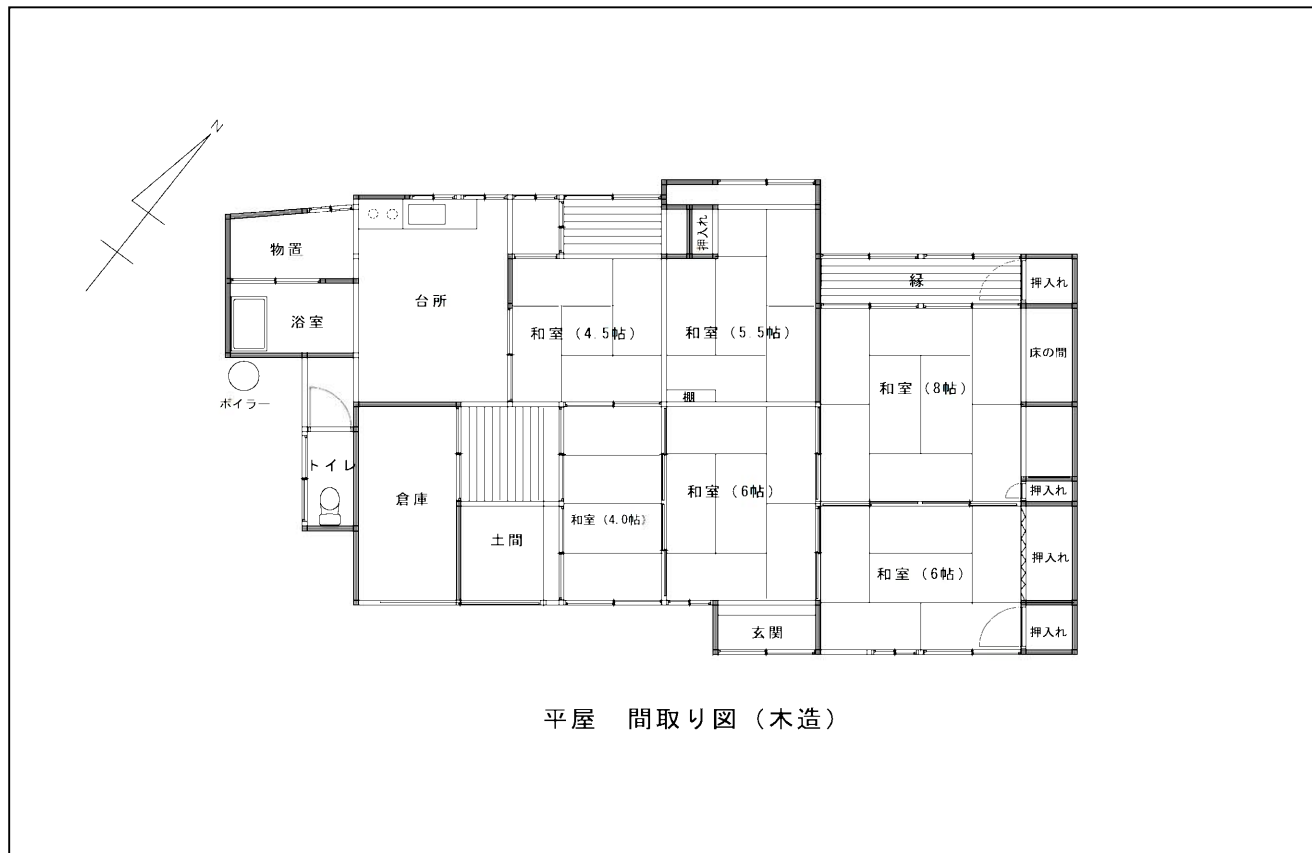

## 物件情報

所在地	臼杵市大字望月(望月)			
契約形態	賃貸			
物件概要	構造	木造		
	階数	平屋		
	建築年(築年数)	不明		
	敷地面積	495.86㎡		
	間取り	6K 和室×6、台所、風呂、トイレ		
契約条件	賃料(月額)	要相談		
	売買価格	-		
管理状況	空き家になった時期	平成26年頃		
	補修等の要否	大規模な補修が必要		
設備状況	電気	引き込み済み	風呂	灯油
	ガス	プロパンガス	エアコン	有り
	水道	上水道	CATV	その他
	下水道	単独浄化槽	その他	
	トイレ	洋式水洗		
附帯物件	駐車場	有り ( )		
	物置	有り ( )		
	庭	有り ( )		
	田・畑	有り ( )		
	その他	※一部使用制限有		

## 間取り

平屋 間取り図 (木造)

## 建物の特徴

- 木造平屋の広々とした物件です。
- 一部、床が撓んでいる部分があります。