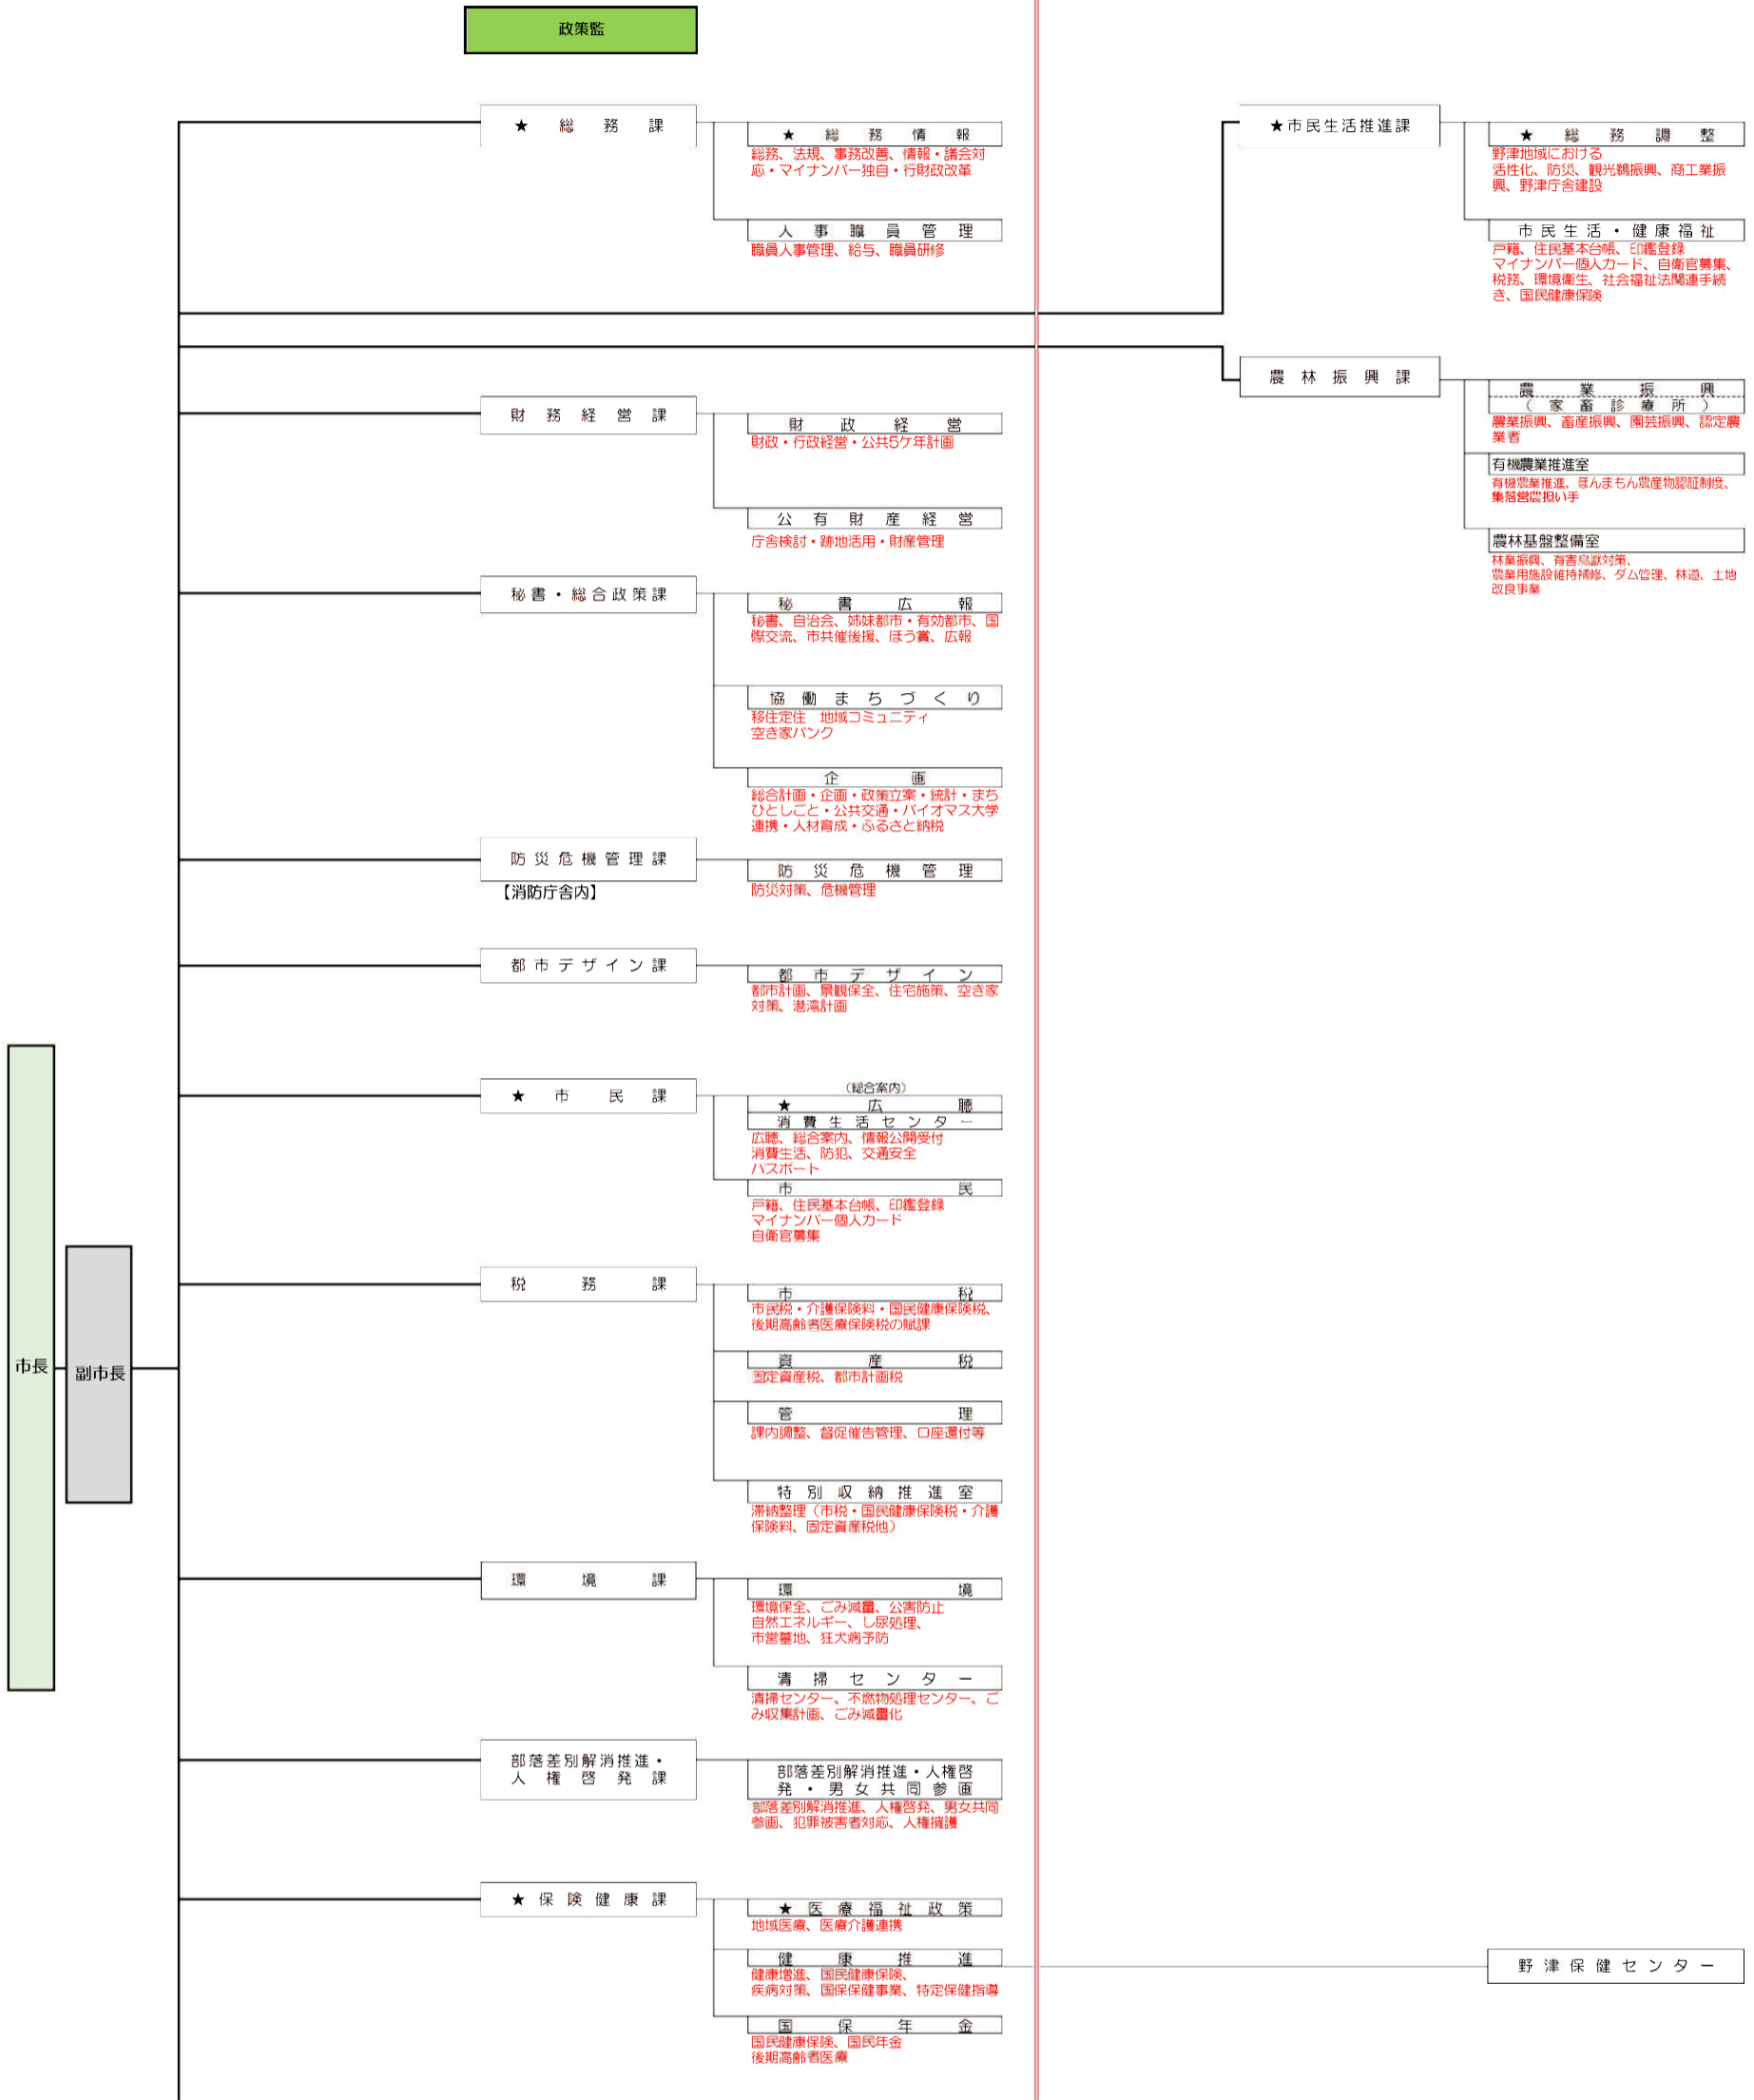

令和2年度白杵市組織機構図

令和2年4月1日現在

白杵庁舎

野津庁舎

令和2年度白杵市組織機構図

令和2年4月1日現在

白杵庁舎

野津庁舎

令和2年度白杵市組織機構図

令和2年4月1日現在

白杵庁舎

野津庁舎