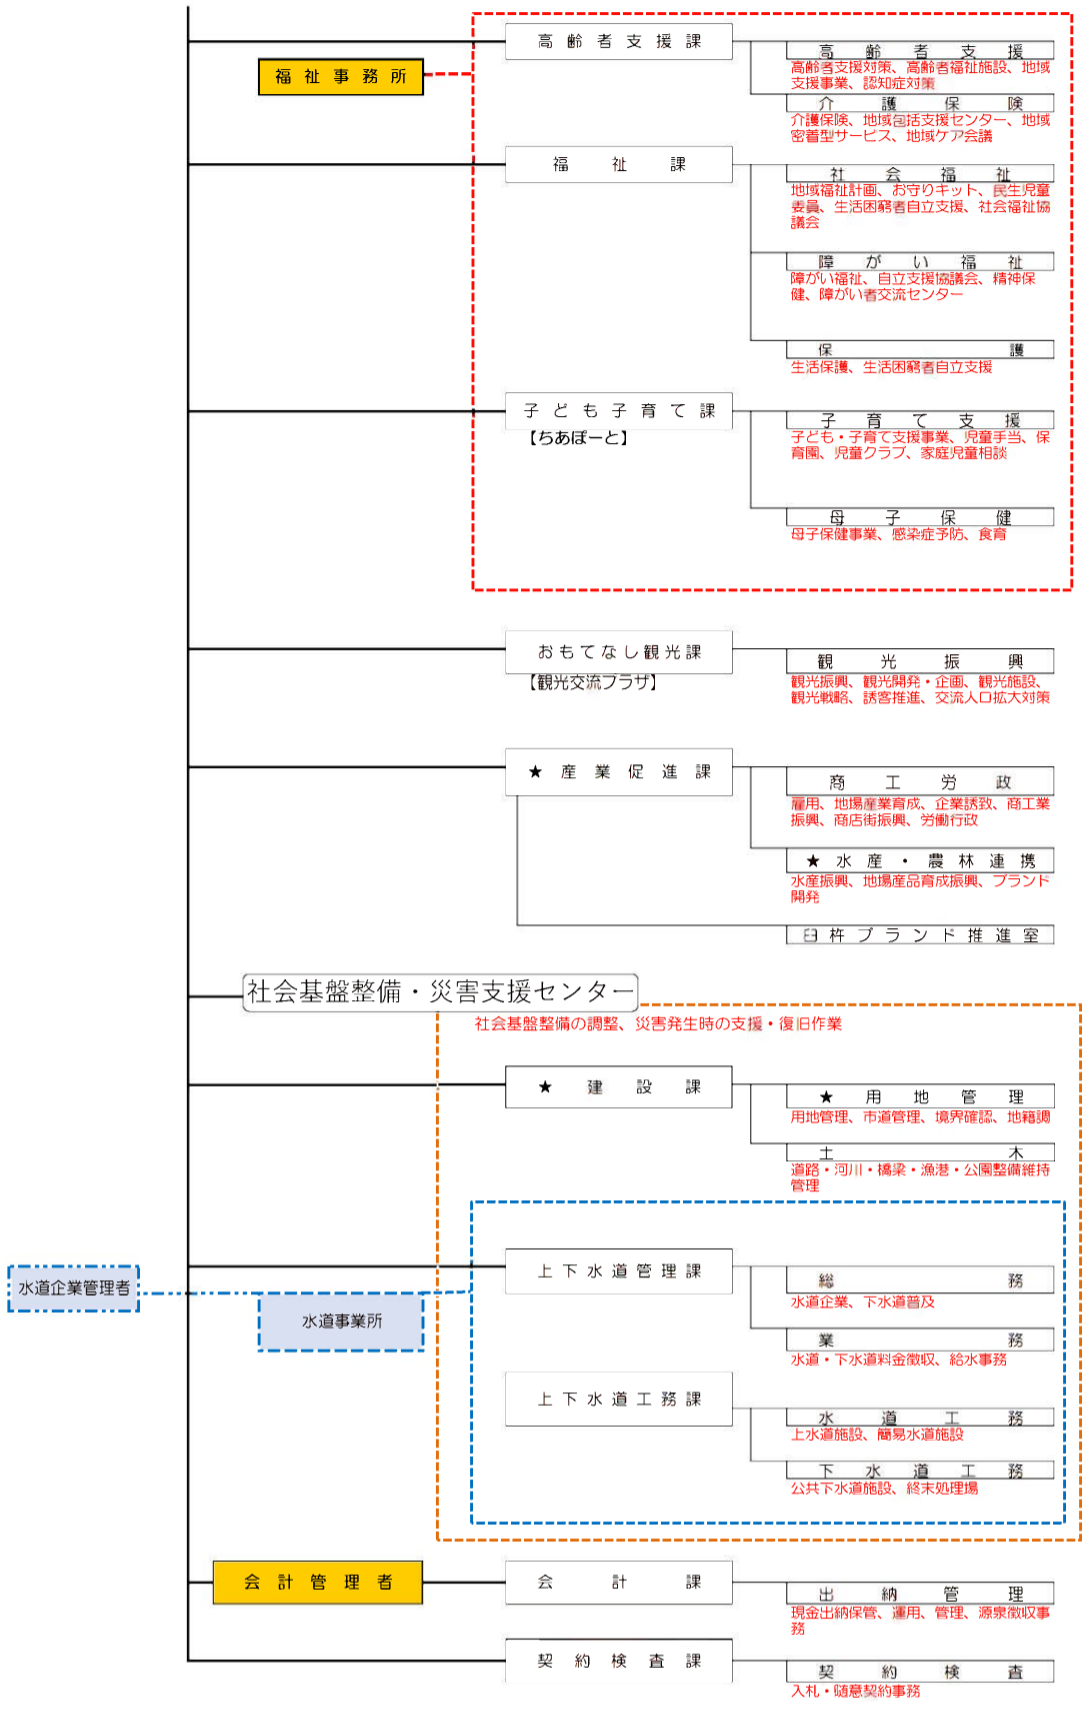

令和2年度白杵市組織機構図

令和2年4月1日現在

白杵庁舎

野津庁舎

令和2年度白杵市組織機構図

令和2年4月1日現在

白杵庁舎

野津庁舎

令和2年度白杵市組織機構図

令和2年4月1日現在

白杵庁舎

野津庁舎