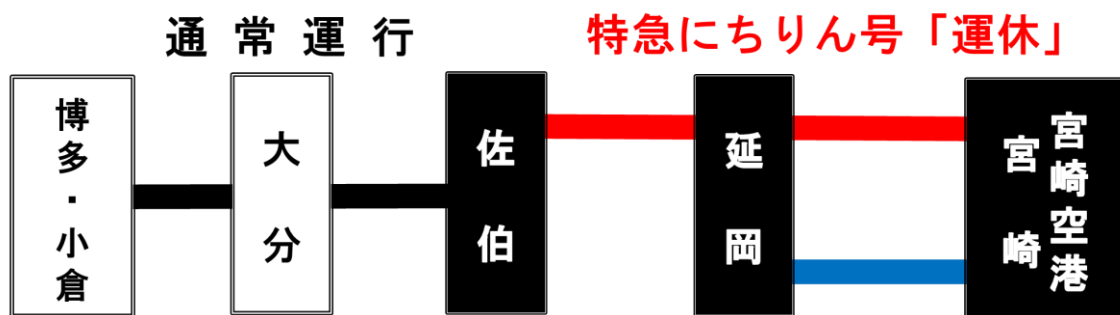

# 日豊本線 列車運休のお知らせ

JR九州をご利用くださいますありがとうございます。

日豊本線 佐伯駅～延岡駅間において、線路の修繕工事を実施いたします。これに伴い、**日中の工事時間帯の列車が運休**となります。なお、同区間のバス等の代行輸送は実施いたしません。

お客さまにはご不便をお掛け致しますが、予めご了承ください。

※臨時特急ひゅうが号「運転」

(運休するにちりん号と同じ時刻、停車駅で運転)

【期日】 6月16日(火) 9:00頃～15:00頃

「運休」する列車および区間

列車名	発駅	発時刻	着駅	着時刻	記事
にちりん3号	佐伯	9:31	宮崎空港	11:52	小倉～佐伯間は通常通り運転
にちりんシーガイア5号	佐伯	11:18	宮崎空港	13:51	博多～佐伯間は通常通り運転
にちりん7号	佐伯	13:20	宮崎空港	15:51	大分～佐伯間は通常通り運転
にちりん6号	宮崎空港	7:45	佐伯	10:11	佐伯～大分間は通常通り運転
にちりん8号	宮崎空港	10:15	佐伯	12:40	佐伯～大分間は通常通り運転
にちりん10号	宮崎空港	12:15	佐伯	14:40	佐伯～大分間は通常通り運転