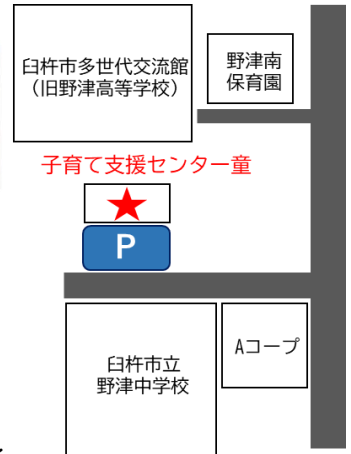

### よいこのへや

《開所時間》 月曜日～金曜日 9:00～16:00  
第1火曜日 11:00～16:00  
第3日曜日 10:00～15:00

\*一時預かり実施(予約不要)  
\*ファミリー・サポート・センター事業実施

Instagram

LINE

《問い合わせ》  
臼杵市江無田1343-1  
0972-83-4415  
070-4087-1591 (ファミサポ)

### 子育て支援センター 童(わらべ)

《開所時間》 月曜日～土曜日 9:30～15:00  
\*一時預かり実施

Instagram

《問い合わせ》  
臼杵市野津町吉田3026

### 子育て支援 あのね

《開所時間》 月曜日～土曜日 8:00～13:00  
\*ホームスタート(訪問型子育て支援)も行っています。

Instagram

下北地区コミュニティセンター

《問い合わせ》 臼杵市大野字友田大道西7番地1  
0972-63-7343  
0972-63-1128 (ホームスタート)