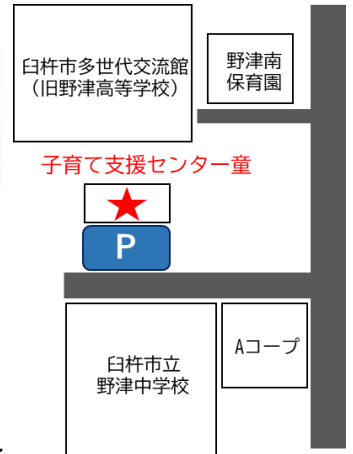

Instagram

LINE

《問い合わせ》
臼杵市江無田1343-1
0972-83-4415
070-4087-1591 (ファミサポ)

子育て支援センター 童(わらべ)

《開所時間》 月曜日～土曜日 9:30～15:00
*一時預かり実施

Instagram

《問い合わせ》
臼杵市野津町吉田3026

子育て支援 あのね

《開所時間》 月曜日～土曜日 8:00～13:00
*ホームスタート(訪問型子育て支援)も行っています。

Instagram

下北地区コミュニティセンター

子育て支援あのね

《問い合わせ》 臼杵市大野字友田大道西7番地1
0972-63-7343
0972-63-1128 (ホームスタート)

ウスキッズ

《開所時間》 月曜日～金曜日 9:00～15:00

Instagram