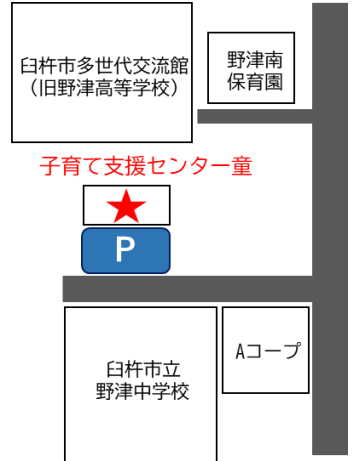

≪問い合わせ≫
臼杵市江無田1343-1
0972-83-4415
070-4087-1591 (ファミサポ)

子育て支援センター 童(わらべ)

≪開所時間≫ 月曜日～土曜日 9:30～15:00
*一時預かり実施

Instagram

≪問い合わせ≫
臼杵市野津町吉田3026
0974-32-3070

子育て支援 あのね

≪開所時間≫ 月曜日～土曜日 8:00～13:00
*ホームスタート(訪問型子育て支援)も行っています。

Instagram

下北地区コミュニティセンター

≪問い合わせ≫ 臼杵市大野字友田大道西7番地1
0972-63-7343
0972-63-1128 (ホームスタート)

ウスキッズ

≪開所時間≫ 月曜日～金曜日 9:00～15:00

Instagram

LINE

≪問い合わせ≫ 臼杵市大浜526番地の2
0972-62-3464