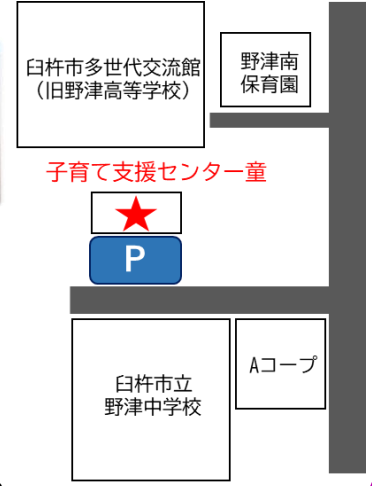

子育て支援 あのね

《開所時間》 月曜日～土曜日 8:00～13:00
*ホームスタート(訪問型子育て支援)も行っています。

《問い合わせ》 臼杵市大野字友田大道西7番地1
0972-63-7374
0972-63-1128 (ホームスタート)

子育て支援センター 童(わらべ)

《開所時間》 月曜日～土曜日 9:30～15:00
*一時預かり実施

《問い合わせ》
臼杵市野津町吉田3026
0974-32-3070

ウスキッズ

《開所時間》 月曜日～金曜日 9:00～15:00

《問い合わせ》 臼杵市大浜526番地の2
0972-62-3464