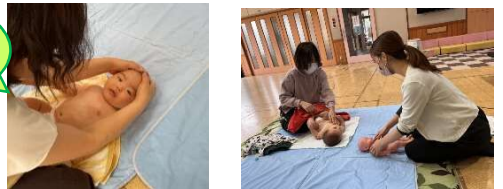

1(木) ようこそタイム
2(金) ようこそタイム
3(土) ようこそタイム
5(月) ようこそタイム
6(火) ようこそタイム

7(水) たのしい知育あそび 10:00~

8(木) リトミックと季節の製作 10:00~

9(金) ハッピー里ちゃんの楽しい時間 10:00~

10(土) ようこそタイム
12(月) ようこそタイム
13(火) アロマオイルのベビーマッサージ 10:00~

14(水) たのしいうんどうあそび 10:00~