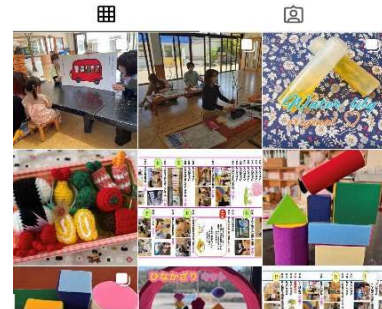

28(水) ようこそタイム
29(木) ようこそタイム
30(金) ようこそタイム

Instagram
[anone_sumirekodomoen]

ANONE.SUMIREKODOMOEN

子育て支援あのねのInstagramがあります。イベントの記録・案内など随時更新中。ぜひ！フォローしてください。

12 投稿
76 フォロワー
1 フォロワー

子育て支援「あのね」(すみれこども園) 日杵市大野のすみれこども園内にて、子育て支援「あのね」を行っている。日々の活動の記録や、毎月の日程などを随時更新します。遊びに来てね〜☆

プロフィールを編集

訪問型子育て支援「ホームスタート・うすき」

子育てについて、1人で悩んでいませんか？
研修を受けたホームビジター(訪問ボランティア)が、
訪問を希望する妊婦さんや
6歳未満のお子様がいるご家庭を訪問し、
子育ての悩みや疑問などの話を聞いたり、
お子さんと一緒に遊んだりする活動を無償で行います。

〈お問い合わせ・お申し込み〉

訪問型子育て支援「ホームスタート・うすき」
(すみれこども園内) TEL 0972-63-1128