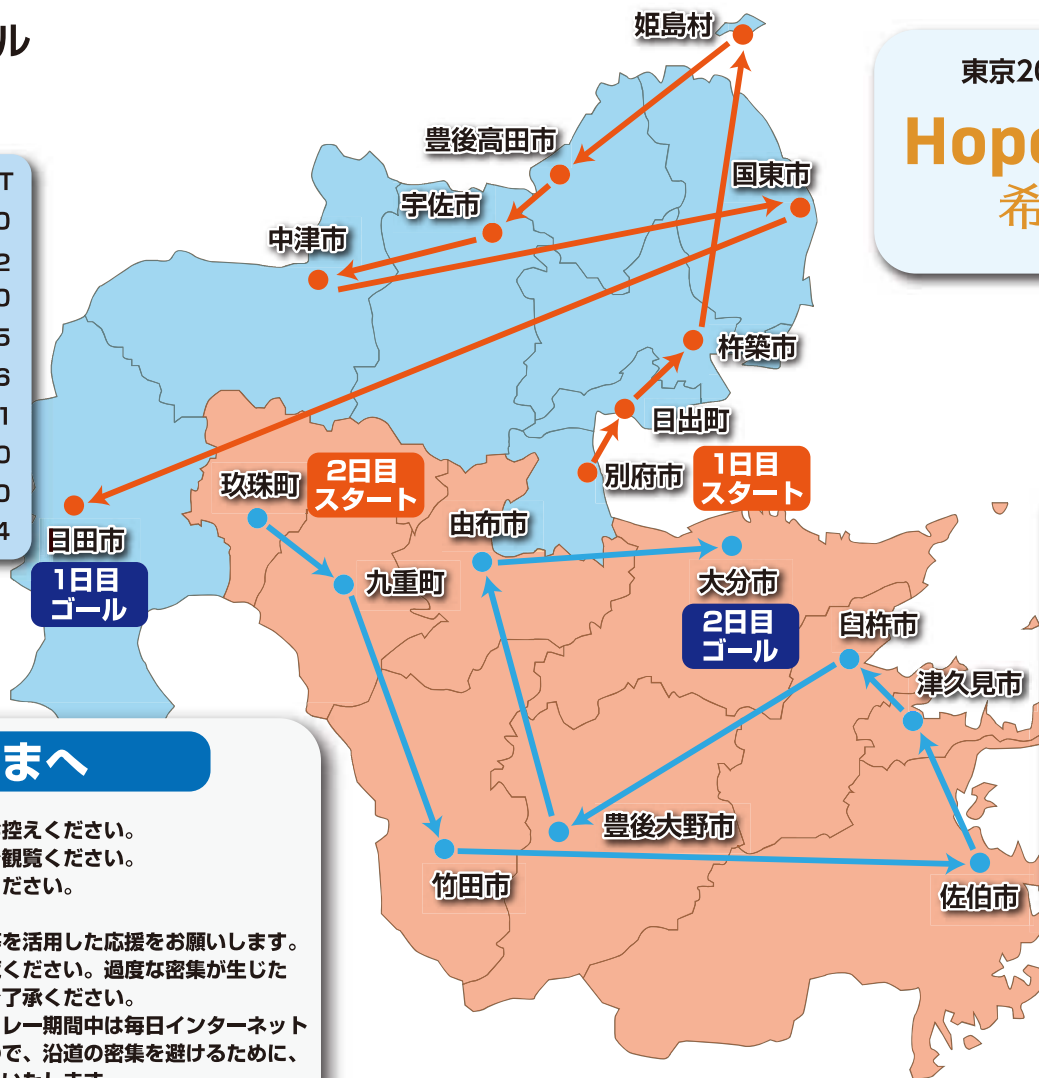

東京2020オリンピック聖火リレー 実施のお知らせ

4月23日(金)・24日(土)

交通規制の詳細は裏面をご覧ください。

大分県聖火リレースケジュール

1日目 **4月23日(金)**

		START
別府市	別府国際観光港多目的広場	10:00
日出町	八日市交差点西	11:32
杵築市	市道守末下原線	12:00
姫島村	姫島港	12:25
豊後高田市	豊後高田市役所	14:16
宇佐市	宇佐高校前バス停	15:21
中津市	日本新三景碑	17:10
国東市	小原バス停	18:20
日田市	日の出町バス停	19:14

東京2020オリンピック聖火リレーコンセプト

Hope Lights Our Way
希望の道を、つなごう。

2日目 **4月24日(土)**

		START
玖珠町	メルサンホール駐車場	10:00
九重町	温泉入口交差点	10:25
竹田市	竹田市役所	10:50
佐伯市	佐伯市歴史資料館前	13:34
津久見市	ENEOS港町SS前	15:05
臼杵市	臼杵津久見警察署前	16:28
豊後大野市	二宮八幡社前	17:01
由布市	由布院駅前	18:00
大分市	王子町3丁目交差点	18:35

観覧者の皆さまへ

- 体調が悪い場合や感染が疑われる場合は、観覧をお控えください。
- 沿道で観覧される場合は、お住まいに近い場所でご観覧ください。特に、お住まいの都道府県以外での観覧はお控えください。
- 沿道では、マスクの着用をお願いします。
- 大声を出さずに、拍手による応援や、配布グッズ等を活用した応援をお願いします。
- 観覧時は前後左右の方と適切な距離を取ってご観覧ください。過度な密集が生じた場合は、リレーを中断する場合がありますので、ご了承ください。
- 沿道における聖火ランナーの走行の様子は、聖火リレー期間中は毎日インターネットのライブ中継で視聴していただくことが可能ですので、沿道の密集を避けるために、なるべくライブ中継でご覧いただきますようお願いいたします。
(NHKの聖火リレーストリーミング特設サイト <https://nhk.jp/torch> にてご覧いただけます。但し、全ての聖火ランナーを配信できるとは限りません。)
- 聖火リレー実施後2週間以内に、新型コロナウイルス感染症に感染した場合、医療機関に相談の上、組織委員会に速やかにご報告ください。

主催:公益財団法人東京オリンピック・パラリンピック競技大会組織委員会

東京2020オリンピック・パラリンピック聖火リレー
大分県聖火リレー交通規制問い合わせ窓口

Tel.097-534-3320

(期間:3月22日~4月24日 受付時間:平日9時から18時まで。リレー当日のみ19時まで)

お問い合わせ