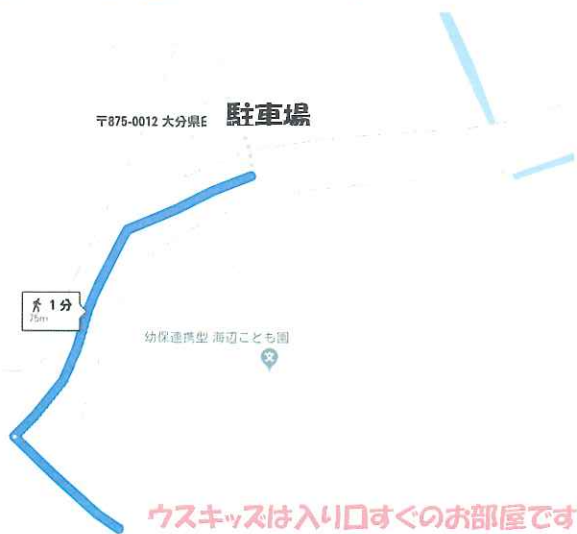

問合せ先 海辺こども園 TEL0972-62-3464 (担当 清家)